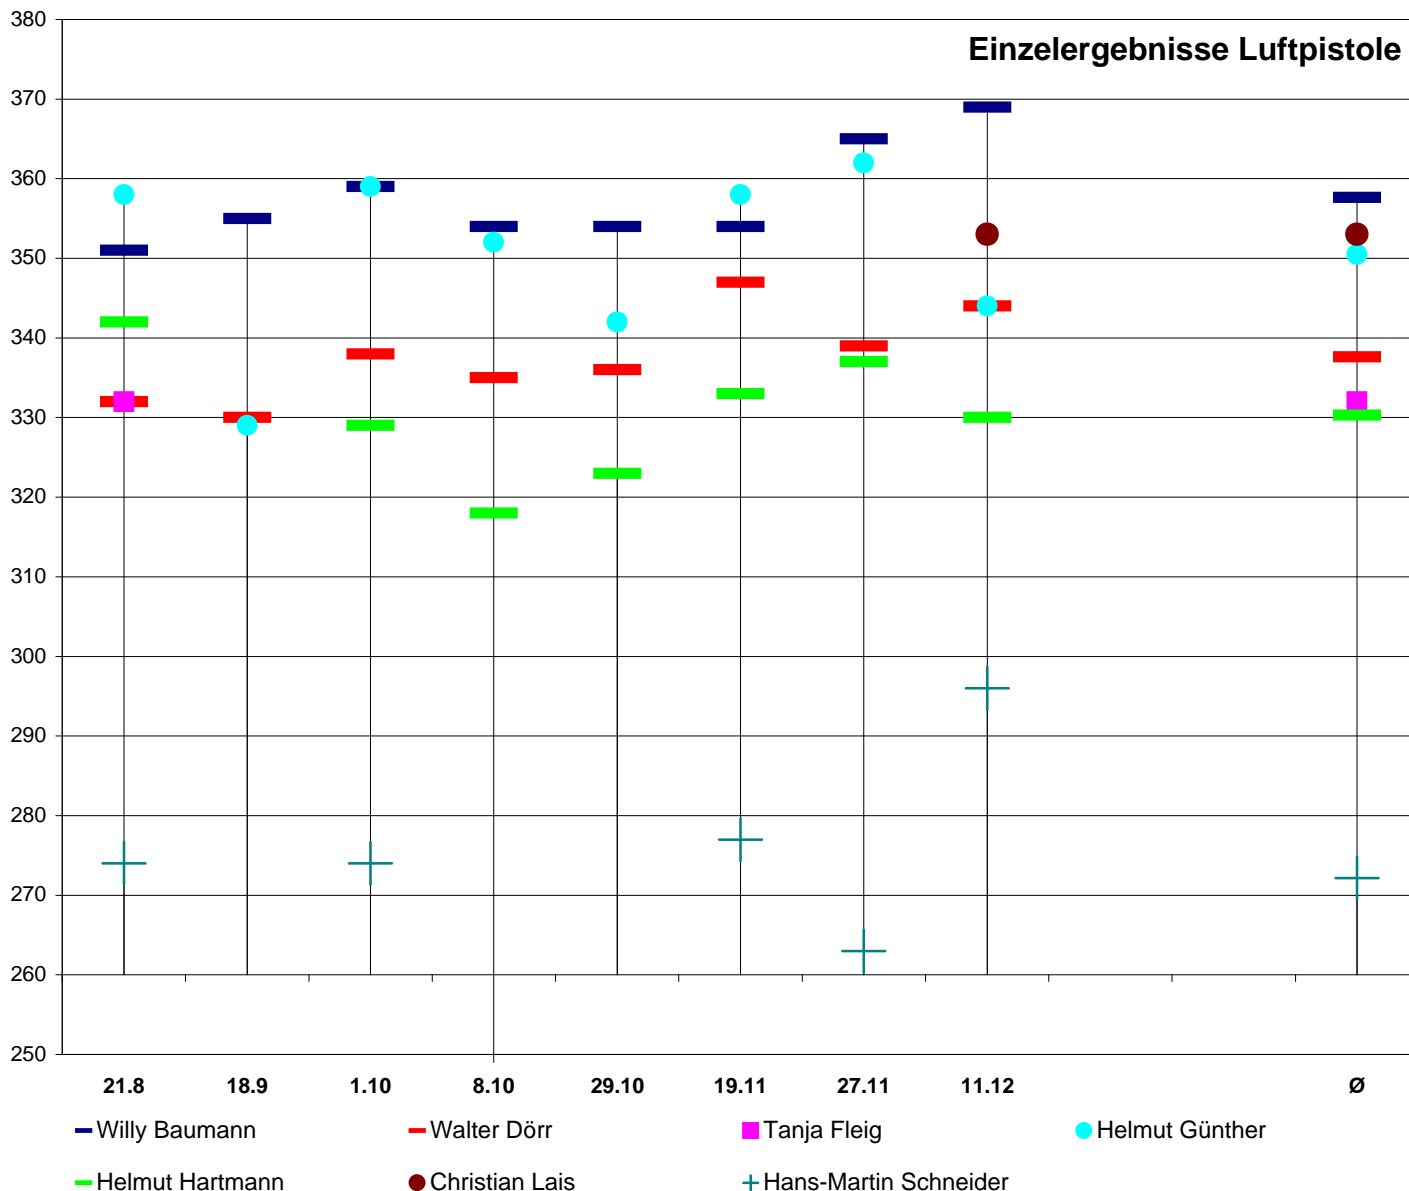

Rundenwettkampf 2013

	21.8	18.9	1.10	8.10	29.10	19.11	27.11	11.12	Ø	#
Willy Baumann	351	355	359	354	354	354	365	369	357,6	8
Walter Dörr	332	330	338	335	336	347	339	344	337,6	8
Tanja Fleig	332								332,0	1
Helmut Günther	358	329	359	352	342	358	362	344	350,5	8
Helmut Hartmann	342		329	318	323	333	337	330	330,3	7
Christian Lais								353	353,0	1
Hans-Martin Schneider	274		274	249		277	263	296	272,2	6
Daniel Wallisch		301	322		307		334	299	312,6	5