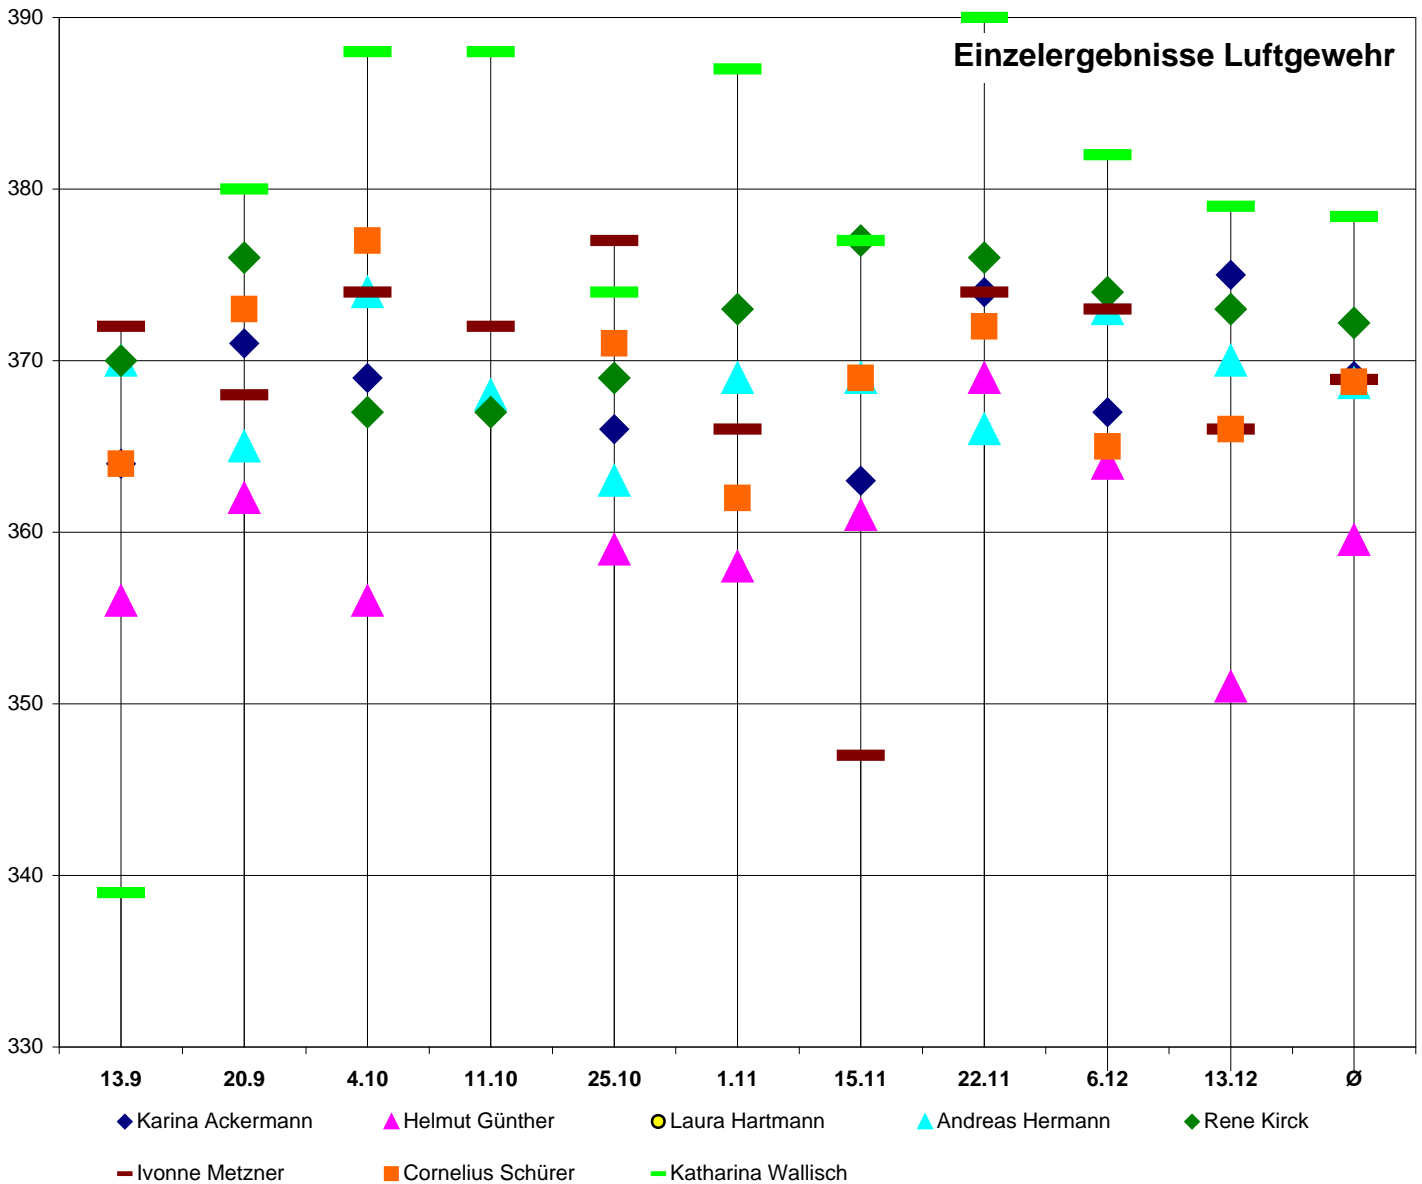

Rundenwettkampf 2013

	13.9	20.9	4.10	11.10	25.10	1.11	15.11	22.11	6.12	13.12	Ø	#
Karina Ackermann	364	371	369		366	373	363	374	367	375	369,1	9
Helmut Günther	356	362	356		359	358	361	369	364	351	359,6	9
Laura Hartmann									143	139	141,0	2
Andreas Hermann	370	365	374	368	363	369	369	366	373	370	368,7	10
Rene Kirck	370	376	367	367	369	373	377	376	374	373	372,2	10
Ivonne Metzner	372	368	374	372	377	366	347	374	373	366	368,9	10
Cornelius Schürer	364	373	377		371	362	369	372	365	366	368,8	9
Katharina Wallisch	339	380	388	388	374	387	377	390	382	379	378,4	10
Walter Ziegler	364	374	364		375	364	360	358	368	372	366,6	9