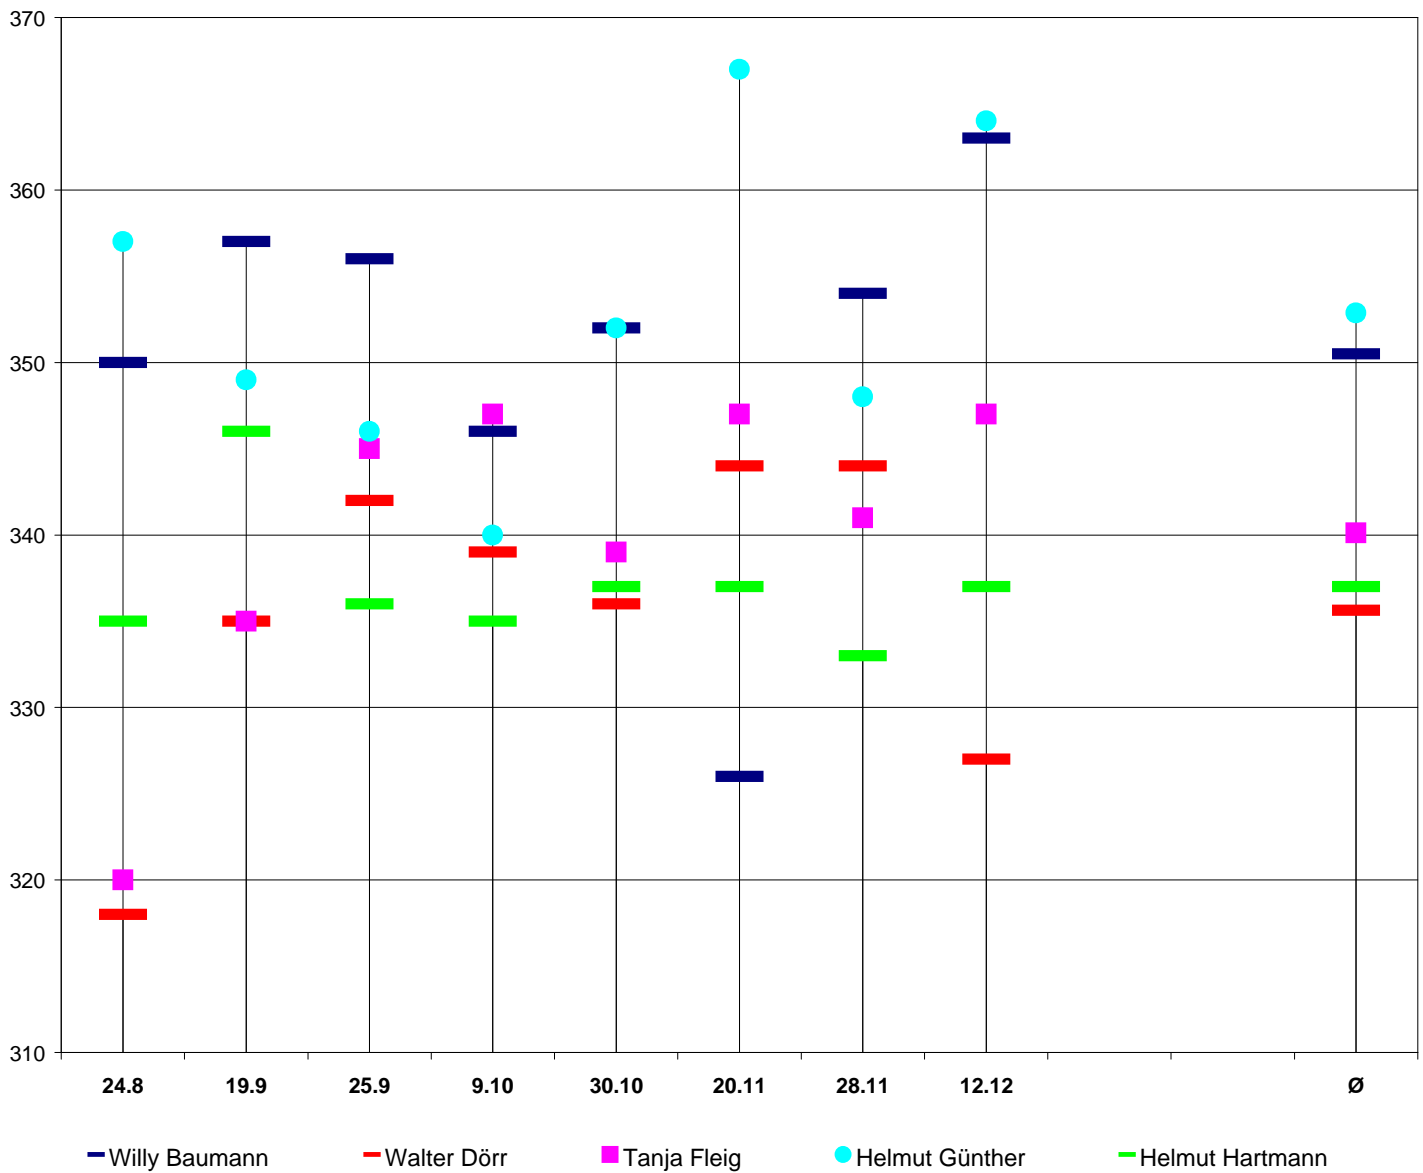

24.8	19.9	25.9	9.10	30.10	20.11	28.11	12.12	Ø	#
Willy Baumann	350	357	356	346	352	326	354	363	350,5	8
Walter Dörr	318	335	342	339	336	344	344	327	335,6	8
Tanja Fleig	320	335	345	347	339	347	341	347	340,1	8
Helmut Günther	357	349	346	340	352	367	348	364	352,9	8
Helmut Hartmann	335	346	336	335	337	337	333	337	337,0	8