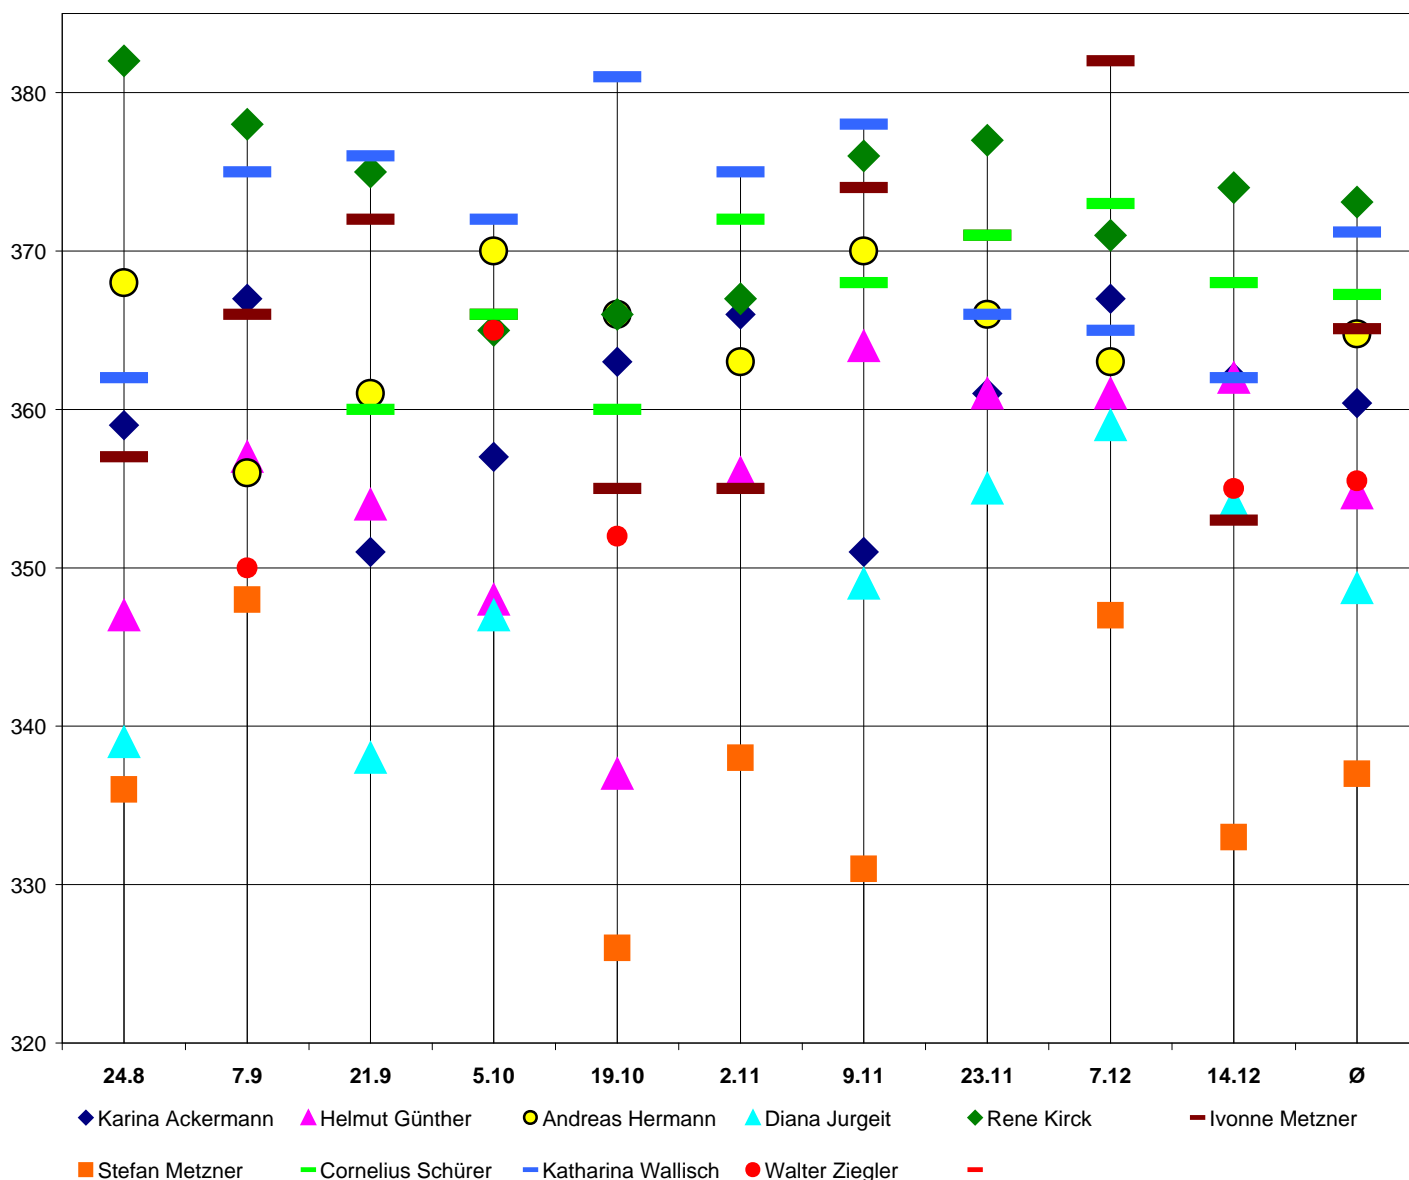

Ergebnisse der SGH-Mannschaften - Endstand Runde 2012

Letzte Änderung:

16.12.2012

Luftgewehr Kreisklasse

Datum	Heim	Gast	Ergebnis	Pkt. SGH
24.08.12	SG Hüttenfeld 1	- SSV Viernheim	1.469 : 1.467	2
07.09.12	SG Hüttenfeld 1	- SV Bürstadt	1.475 : 1.429	2
21.09.12	PSG Zwingenberg	- SG Hüttenfeld 1	1.465 : 1.484	2
05.10.12	SV Fürth 2	- SG Hüttenfeld 1	1.494 : 1.473	0
19.10.12	SG Hüttenfeld 1	- SV Reichenbach	1.468 : 1.419	2
02.11.12	SSV Viernheim	- SG Hüttenfeld 1	1.495 : 1.460	0
09.11.12	SV Bürstadt	- SG Hüttenfeld 1	1.430 : 1.498	2
23.11.12	SG Hüttenfeld 1	- PSG Zwingenberg	1.480 : 1.508	0
07.12.12	SG Hüttenfeld 1	- SV Fürth 2	1.481 : 1.468	2
14.12.12	SV Reichenbach	- SG Hüttenfeld 1	1.435 : 1.457	2

Luftgewehr Grundklasse 2

Datum	Heim	Gast	Ergebnis	Pkt. SGH
24.08.12	PSG Auerbach	- SG Hüttenfeld 2	1.303 : 1.381	2
07.09.12	SG Hüttenfeld 2	- SV Fürth 3	1.432 : 1.456	0
21.09.12	SG Hüttenfeld 2	- SV Siedelsbrunn	1.403 : 1.354	2
05.10.12	SG Hüttenfeld 2	- SV Mörlenbach	1.436 : 1.307	2
19.10.12	SG Hofheim	- SG Hüttenfeld 2	1.296 : 1.412	2
02.11.12	SG Hüttenfeld 2	- PSG Auerbach	1.432 : 1.338	2
09.11.12	SV Fürth 3	- SG Hüttenfeld 2	1.435 : 1.414	0
23.11.12	SG Hüttenfeld 2	- SV Siedelsbrunn	1.448 : 1.377	2
07.12.12	SV Mörlenbach	- SG Hüttenfeld 2	1.424 : 1.460	2
14.12.12	SG Hüttenfeld 2	- SG Hofheim	1.433 : 1.301	2

Luftpistole

Datum	Heim	Gast	Ergebnis	Pkt. SGH
22.08.12	SG Hüttenfeld 1	- SV Fürth 2	1.362 : 1.391	0
19.09.12	SG Hüttenfeld 1	- SV Lorsch	1.387 : 1.316	2
25.09.12	Kirschhausen	- SG Hüttenfeld 1	1.373 : 1.383	2
09.10.12	SV Bürstadt	- SG Hüttenfeld 1	1.335 : 1.372	2
30.10.12	SV Fürth 2	- SG Hüttenfeld 1	1.389 : 1.379	0
20.11.12	SV Lorsch	- SG Hüttenfeld 1	1.385 : 1.377	0
28.11.12	SG Hüttenfeld 1	- Kirschhausen	1.387 : 1.401	0
12.12.12	SG Hüttenfeld 1	- SV Bürstadt	1.401 : 1.398	2