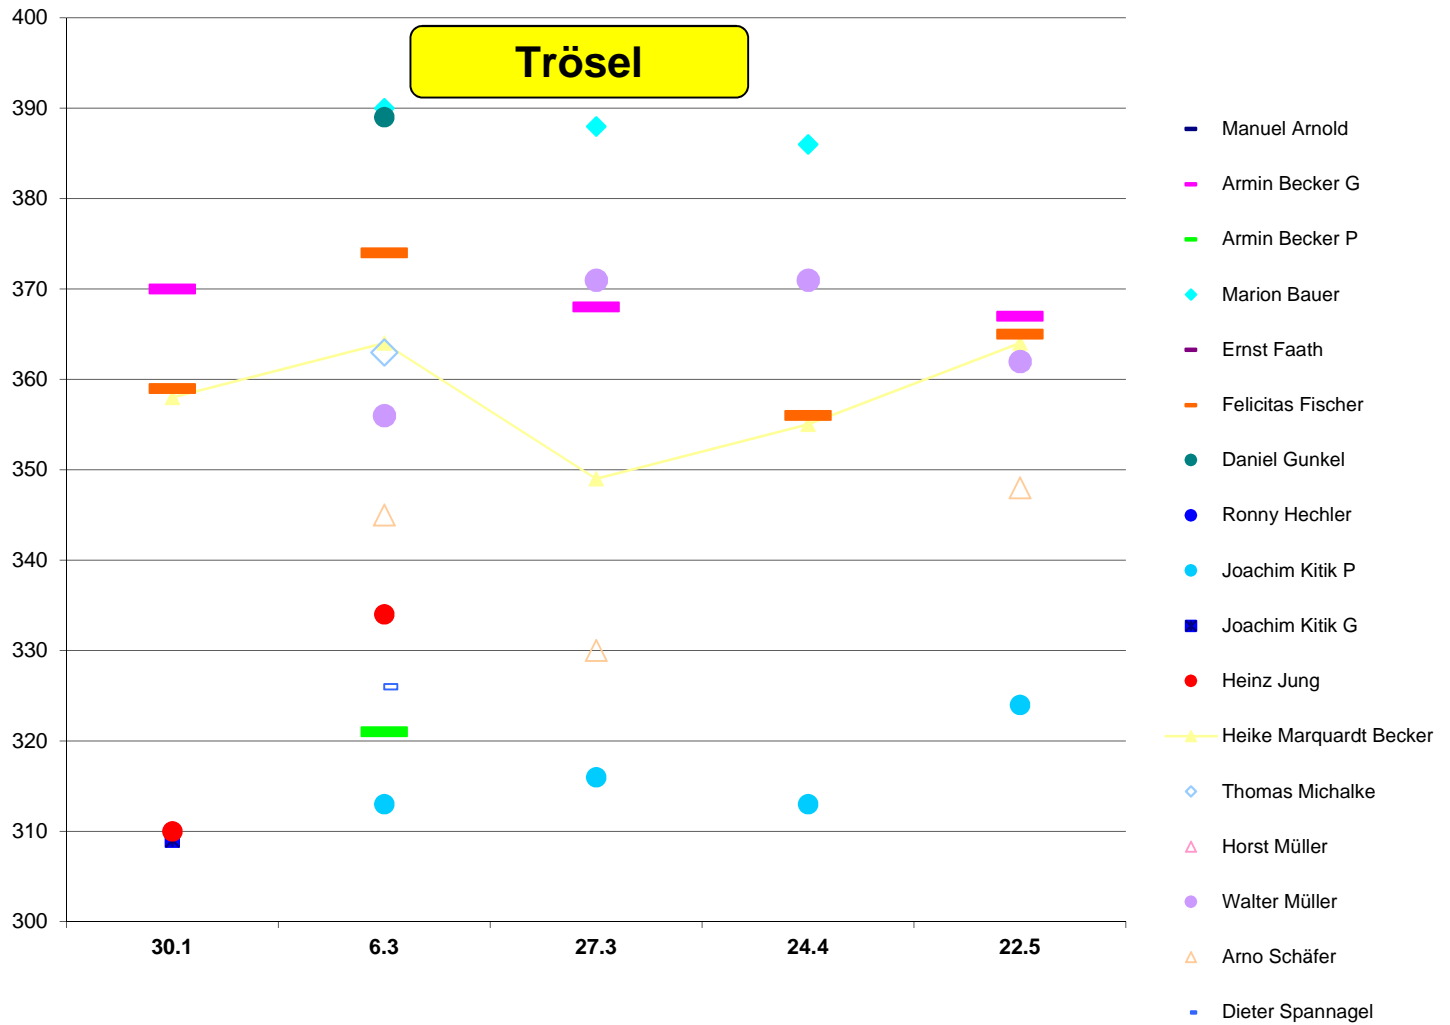

Frühjahrsrunde 2015

	30.1	6.3	27.3	24.4	22.5	Ø		
Manuel Arnold								G
Armin Becker G	370		368		367	368		G
Armin Becker P		321				321		P
Marion Bauer		390	388	386		388		P
Ernst Faath								P
Felicitas Fischer	359	374		356	365	364		G
Daniel Gunkel		389				389		G
Ronny Hechler								G
Joachim Kitik P		313	316	313	324	317		G
Joachim Kitik G	309					309		P
Heinz Jung	310	334				322		P
Heike Marquardt Be	358	364	349	355	364	358		G
Thomas Michalke		363				363		G
Horst Müller								G
Walter Müller		356	371	371	362	365		G
Arno Schäfer		345	330		348	341		G
Dieter Spannagel		326				326		G
Uschi Spannagel		360				360		G
Markus Stumpf G	375					375		G
Frank Strubel		379				379		G
Sandra Walter	381	378	378	379	375	378		G
Irene Wegener					372	372		G
Mannschaft (Top 5)	1.843	1.910	1.854	1847	1843	1.859