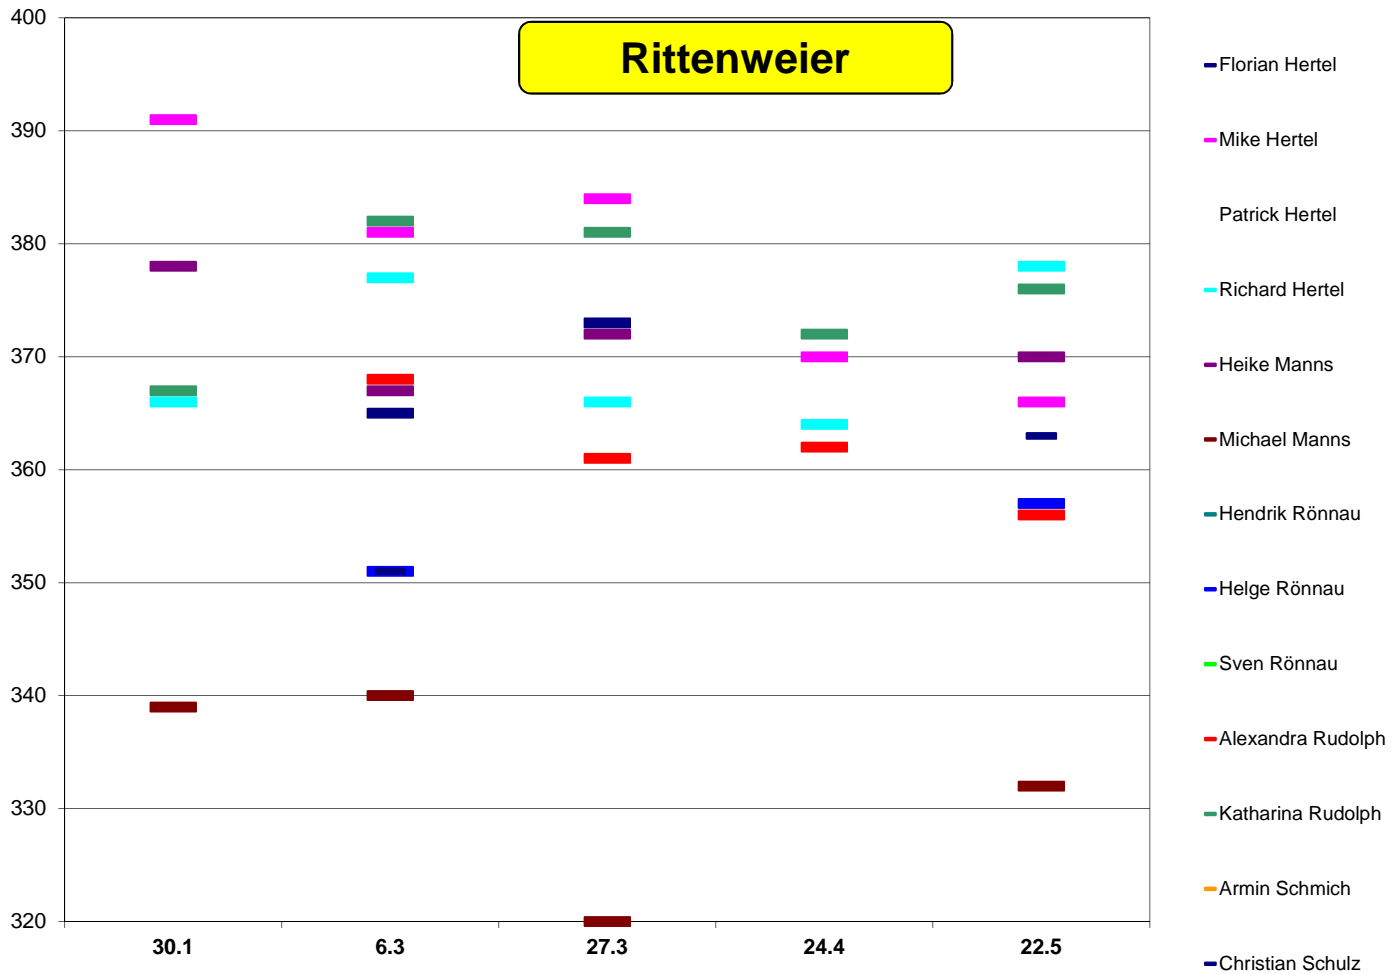

Frühjahrsrunde 2015

	30.1	6.3	27.3	24.4	22.5	Ø		
Florian Hertel		365	373			369		G
Mike Hertel	391	381	384	370	366	378		G
Patrick Hertel	373	365	378	377	372	373		G
Richard Hertel	366	377	366	364	378	370		G
Heike Manns	378	367	372		370	372		G
Michael Manns	339	340	320		332	333		P
Hendrik Rönnau								G
Helge Rönnau		351			357	354		P
Sven Rönnau					305	305		P
Alexandra Rudolph		368	361	362	356	362		G
Katharina Rudolph	367	382	381	372	376	376		G
Armin Schmich								G
Christian Schulz		351			363	357		G
Karina Weber	383	370	374	368	375	374		G
Lukas Zeller					377	377		G
Rainer Zeller					282	282		P
Mannschaft (Top 5)	1.892	1.878	1.890	1.851	1.878	1.878