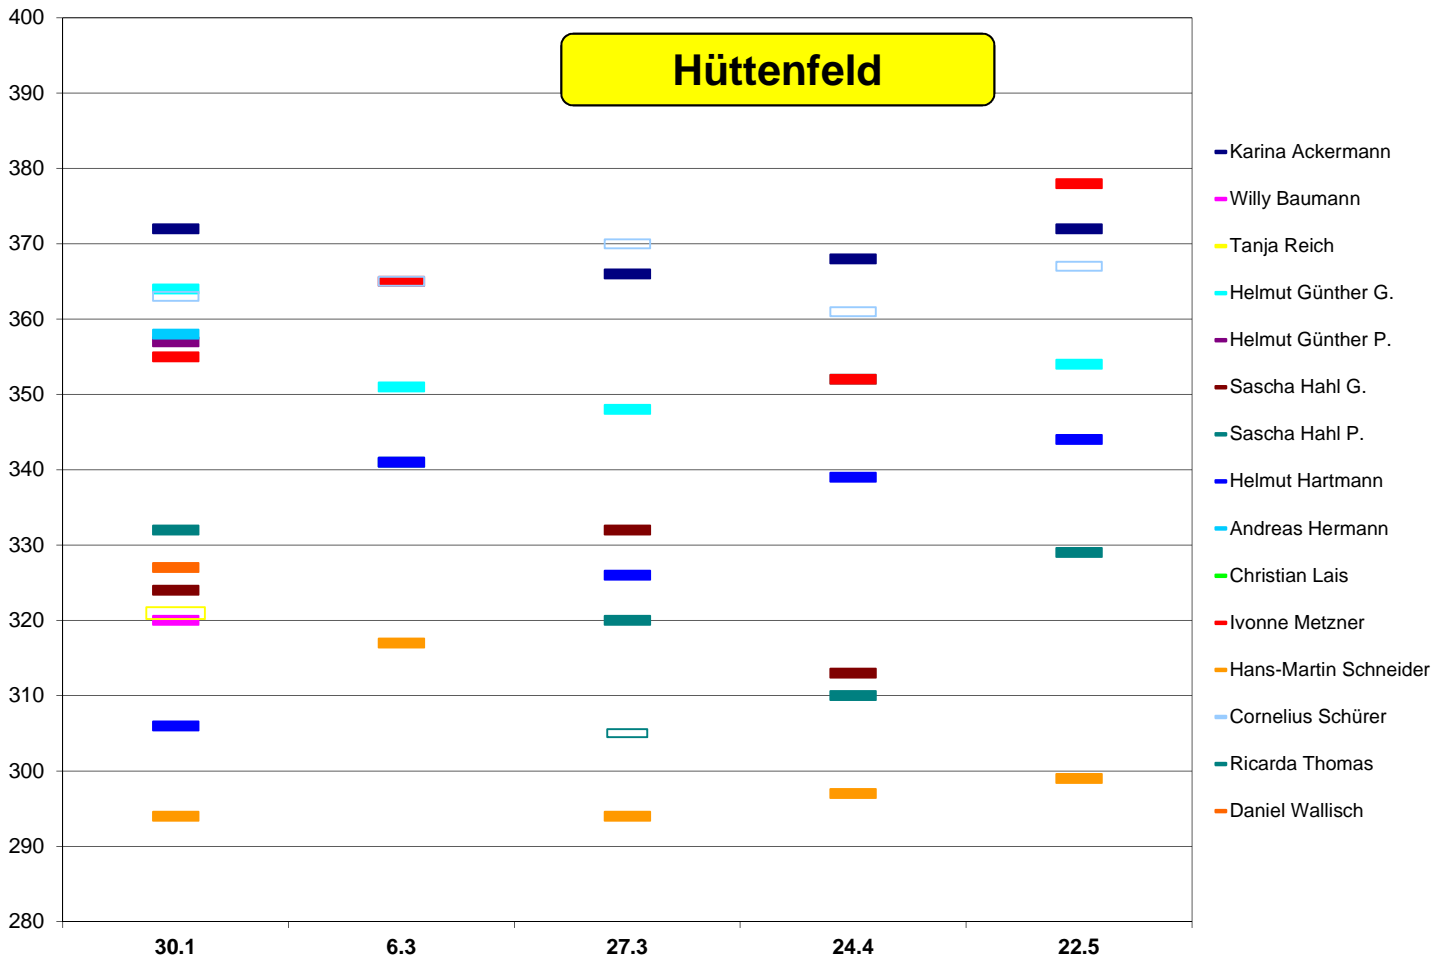

Frühjahrsrunde 2015

	30.1	6.3	27.3	24.4	22.5	Ø		
Karina Ackermann	372		366	368	372	370		G
Willy Baumann	320					320		P
Tanja Reich	321					321		P
Helmut Günther G.	364	351	348	352	354	354		G
Helmut Günther P.	357					357		P
Sascha Hahl G.	324		332	313		323		G
Sascha Hahl P.	332	341	320	310	329	326		P
Helmut Hartmann	306	341	326	339	344	331		P
Andreas Hermann	358					358		G
Christian Lais								G
Ivonne Metzner	355	365		352	378	363		G
Hans-Martin Schneider	294	317	294	297	299	300		P
Cornelius Schürer	363	365	370	361	367	365		G
Ricarda Thomas			305			305		P
Daniel Wallisch	327					327		P
Katharina Wallisch		375				375		G
Irene Wegener	376					376		G
Uwe Wittmann	315	300				308		P
Walter Ziegler								G
Mannschaft (Top 5)	1.833	1.797	1.742	1.772	1.815	1.792		1.792