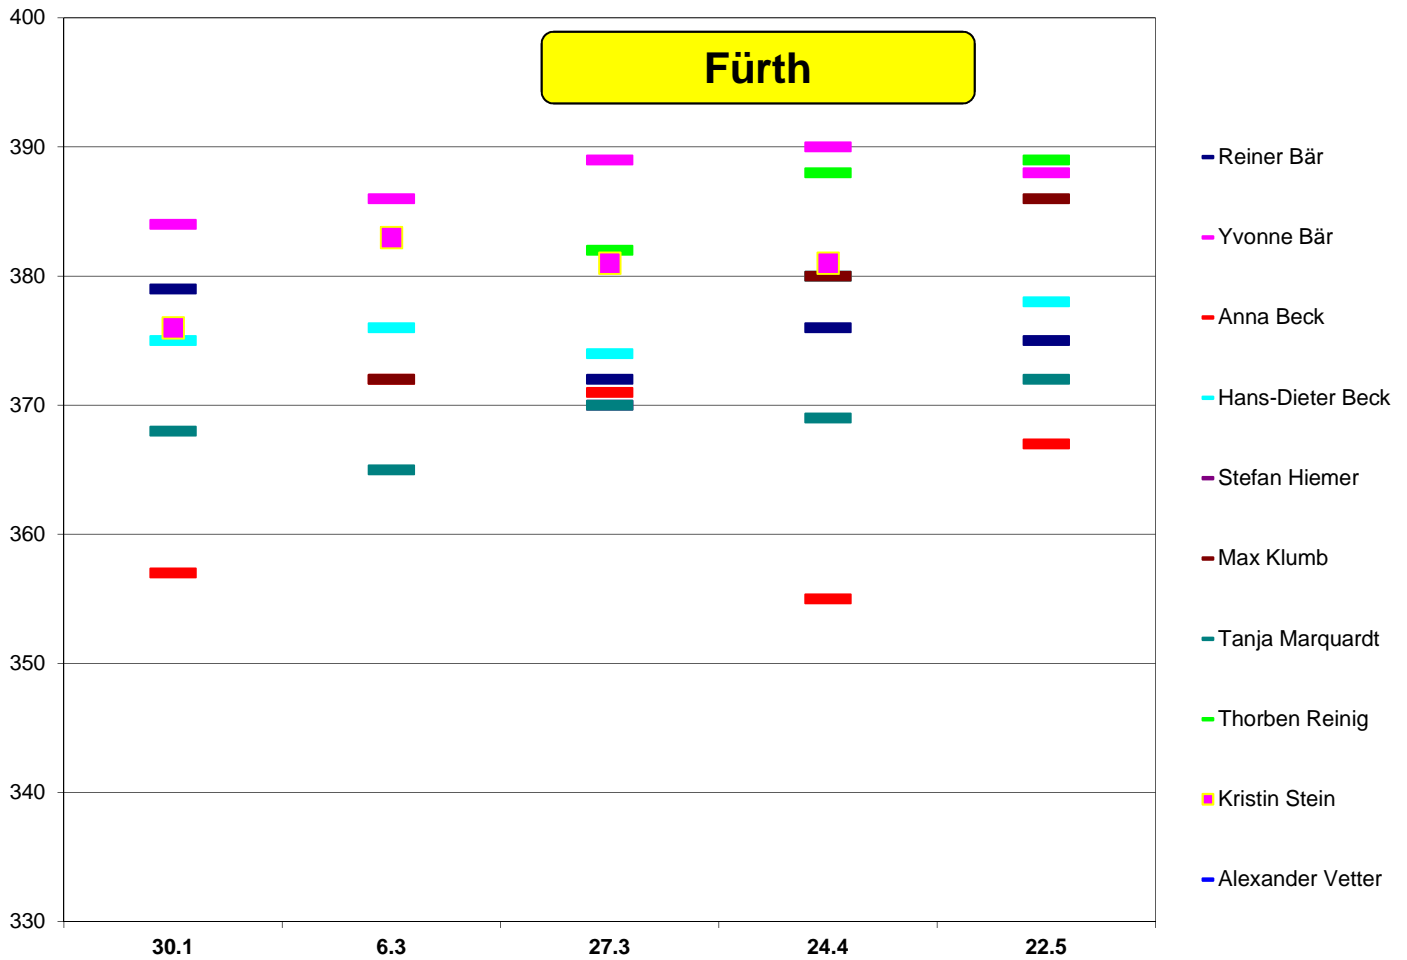

Frühjahrsrunde 2015

	30.1	6.3	27.3	24.4	22.5	Ø		
Andreas Bär	340		346	344	334	341		G
Reiner Bär	379		372	376	375	376		G
Yvonne Bär	384	386	389	390	388	387		G
Anna Beck	357	372	371	355	367	364		G
Hans-Dieter Beck	375	376	374	380	378	377		G
Stefan Hiemer			370			370		G
Max Klumb		372		380	386	379		G
Tanja Marquardt	368	365	370	369	372	369		G
Thorben Reinig			382	388	389	386		G
Kristin Stein	376	383	381	381		380		P
Alexander Vetter								G
Berno Wenzel			385	386	378	383		G
Mannschaft (Top 5)	1.882	1.889	1.911	1.925	1.919	1.905	1.905