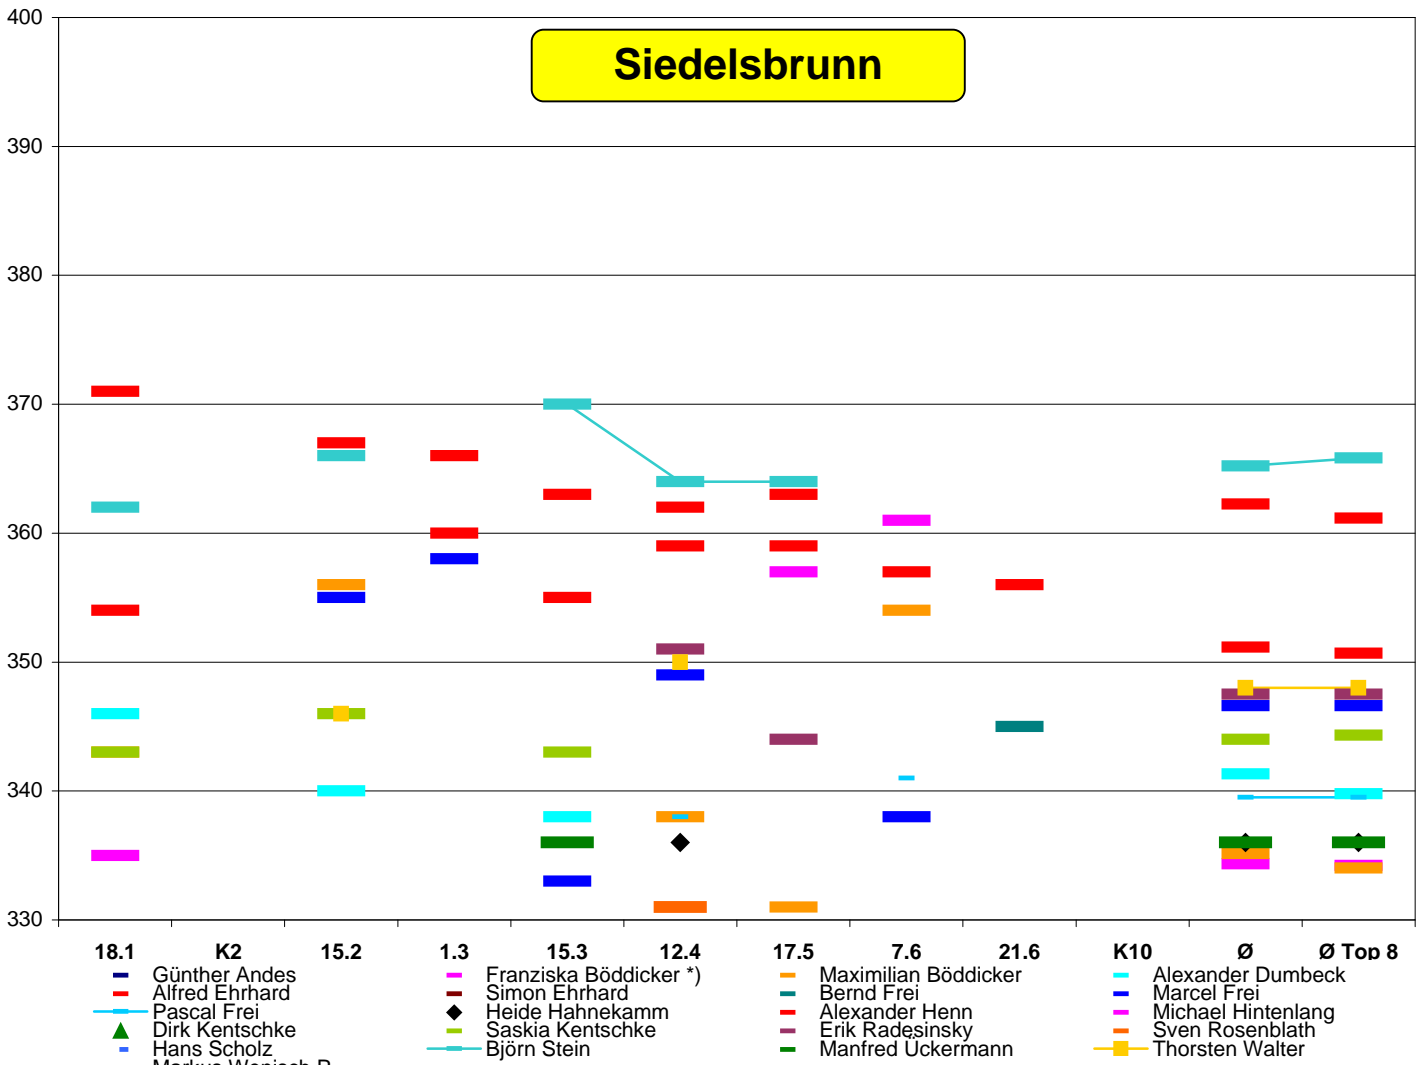

Frühjahrsrunde 2013

	18.1	K2	15.2	1.3	15.3	12.4	17.5	7.6	21.6	K10	Ø	Ø Top 8	
Günther Andes													
Franziska Böddicker	335			325	328	300	357	361			334	334	G
Maximilian Böddicker	343		356	302		338	331	354	322		335	334	G
Alexander Dumbeck	346		340		338						341	340	G
Alfred Ehrhard	354		313	360	355	362	363				351	351	P
Simon Ehrhard						273					273	273	
Bernd Frei	310		309		321	326		321	345		322	324	P
Marcel Frei			355	358	333	349		338			347	347	G
Pascal Frei						338		341			340	340	G
Heide Hahnekamm						336					336	336	
Alexander Henn	371		367	366	363	359	359	357	356		362	361	P
Michael Hintenlang						313					313	313	
Dirk Kentschke	277		271		316			300			291	295	P
Saskia Kentschke	343		346		343						344	344	P
Erik Radesinsky						351	344				348	348	P
Sven Rosenblath			313		320	331					321	321	P
Hans Scholz								320			320	320	P
Björn Stein	362		366		370	364	364				365	366	G
Manfred Ückermann					336						336	336	G
Thorsten Walter			346			350					348	348	
Markus Wenisch P									258		258	258	P
Markus Wenisch G	374		366	375	365			345	359		364	362	G
*) z.T. von 200													
Mannschaft (Top 5)	1.807		1.810	1.784	1.796	1.786	1.787	1.758	1.640		1.771	1.771