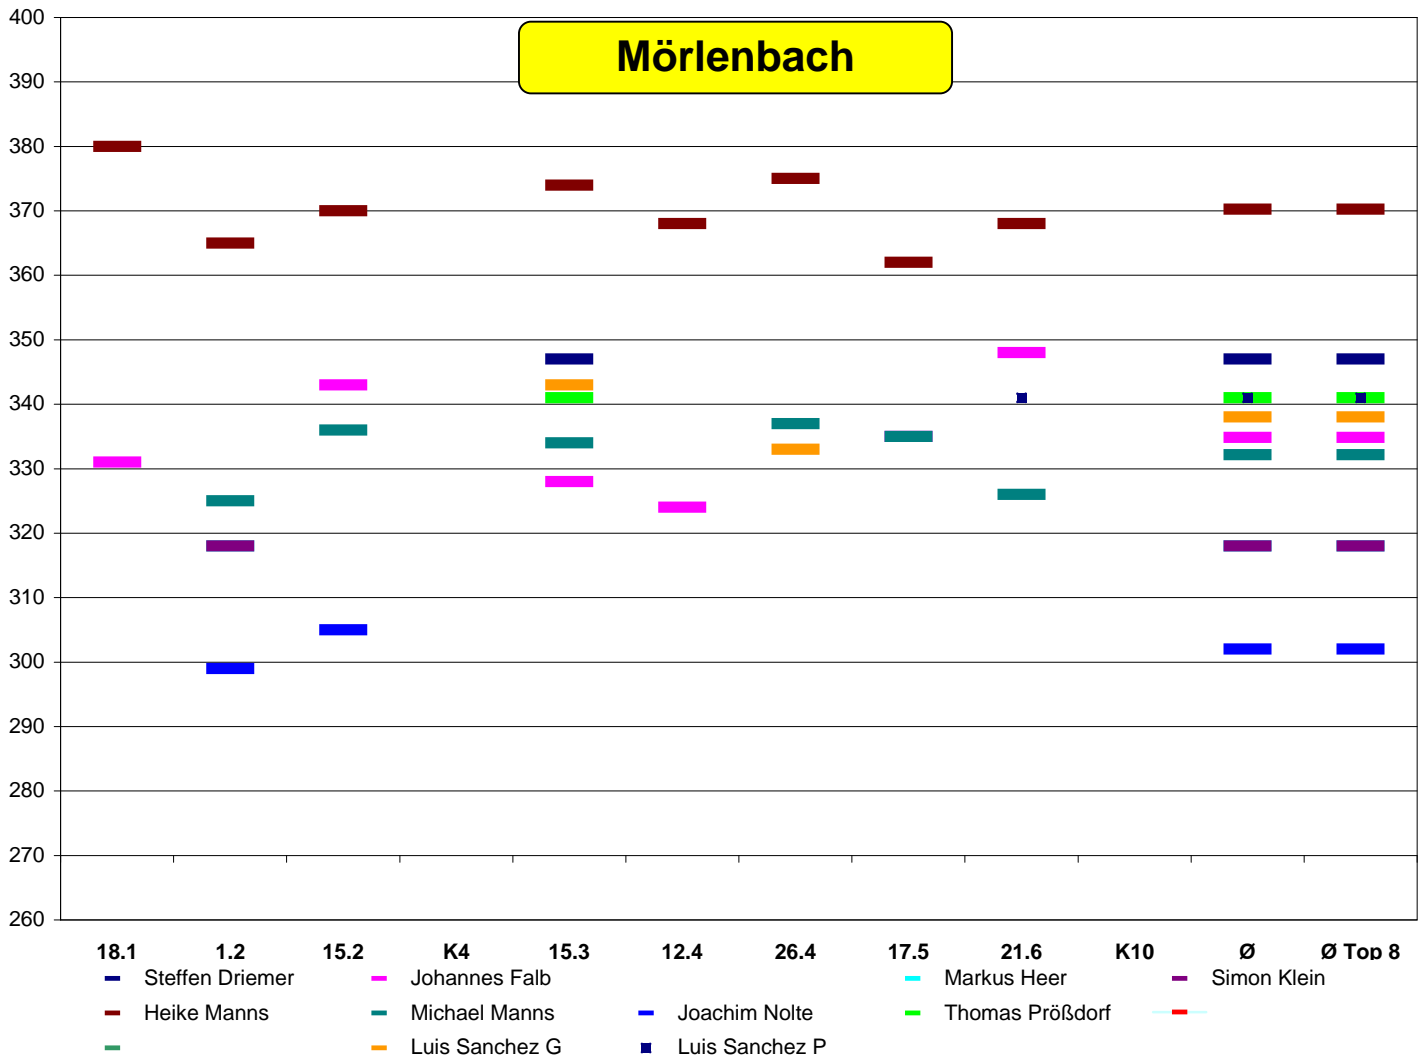

Frühjahrsrunde 2013

	18.1	1.2	15.2	K4	15.3	12.4	26.4	17.5	21.6	K10	Ø	Ø Top 8	
Steffen Driemer					347						347	347	P
Johannes Falb	331		343		328	324		335	348		335	335	G
Markus Heer		318									318	318	P
Simon Klein		318									318	318	P
Heike Manns	380	365	370		374	368	375	362	368		370	370	G
Michael Manns		325	336		334		337	335	326		332	332	P
Joachim Nolte		299	305								302	302	P
Thomas Prößdorf					341						341	341	G
Luis Sanchez G					343		333				338	338	G
Luis Sanchez P									341		341	341	P
Marco Spies		343			341	334	331		336		337	337	G
Bernd Stahl	320	334	343			344	333				335	335	P
Daniel Stahl	274		301		253		315	300			289	289	P
Doris Stahl	335		306		328	335	323	325	333		326	326	G
Mannschaft (Top 5)	1.640	1.685	1.698		1.746	1.705	1.709	1.657	1.726		1.696	1.696