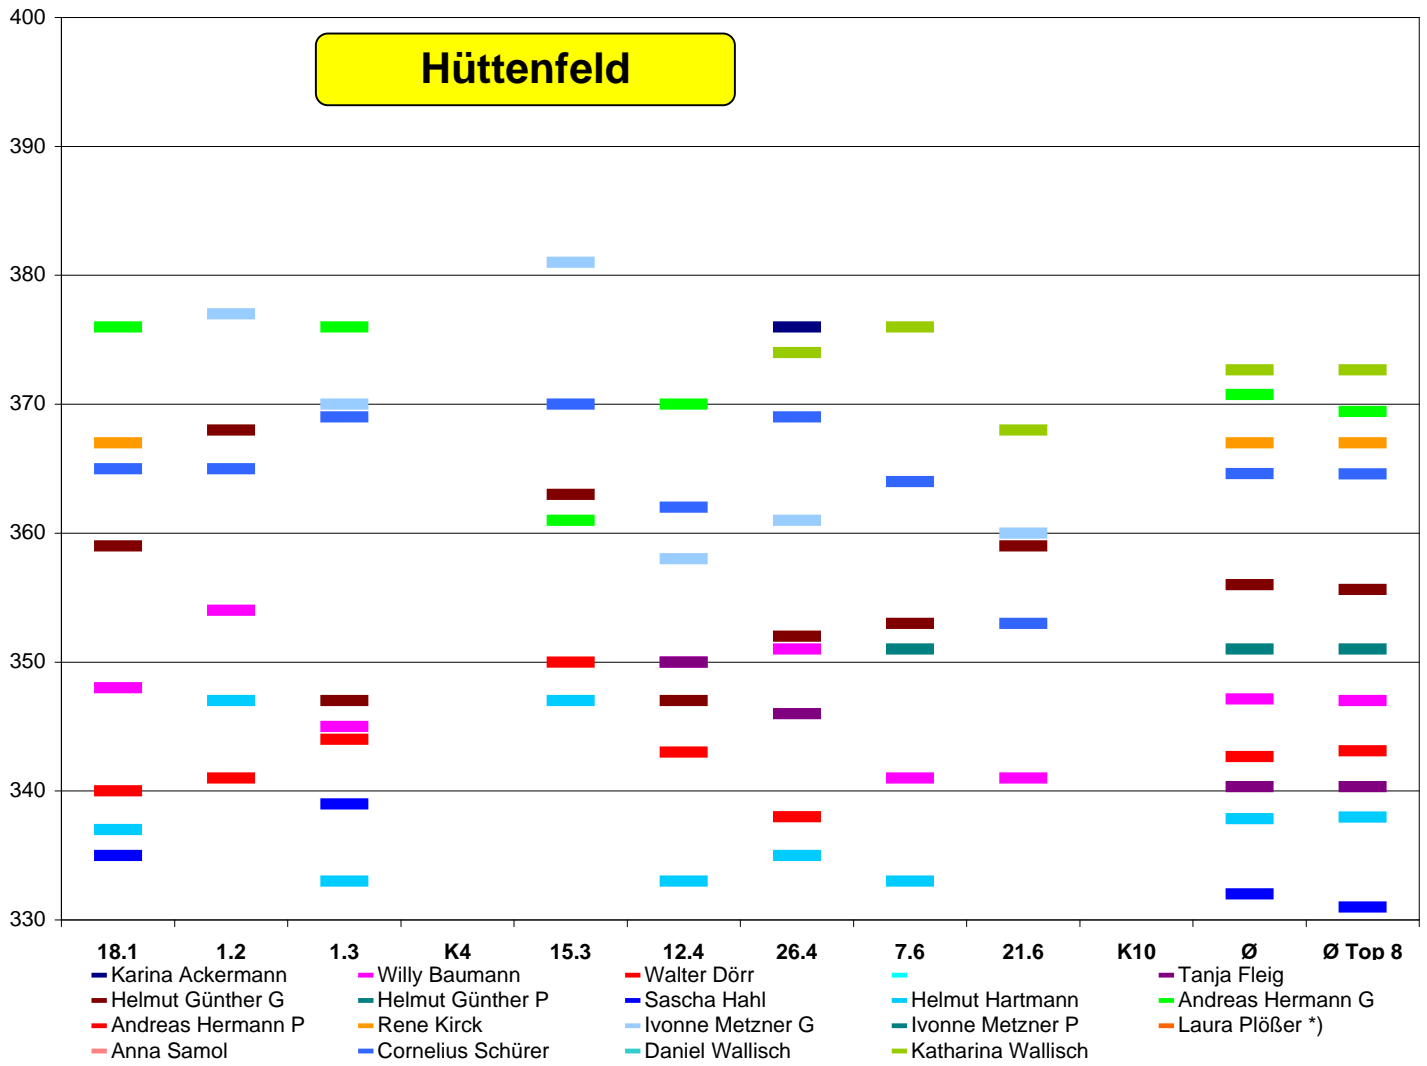

Frühjahrsrunde 2013

	1	6
7	2	1
6	3	3
0	4	1
3	5	0
8	6	2
1	7	3
3	8	2
7	9	0
4	10	0
1		
1		
6		
1		
1		
2		
8		
1		
3		
7