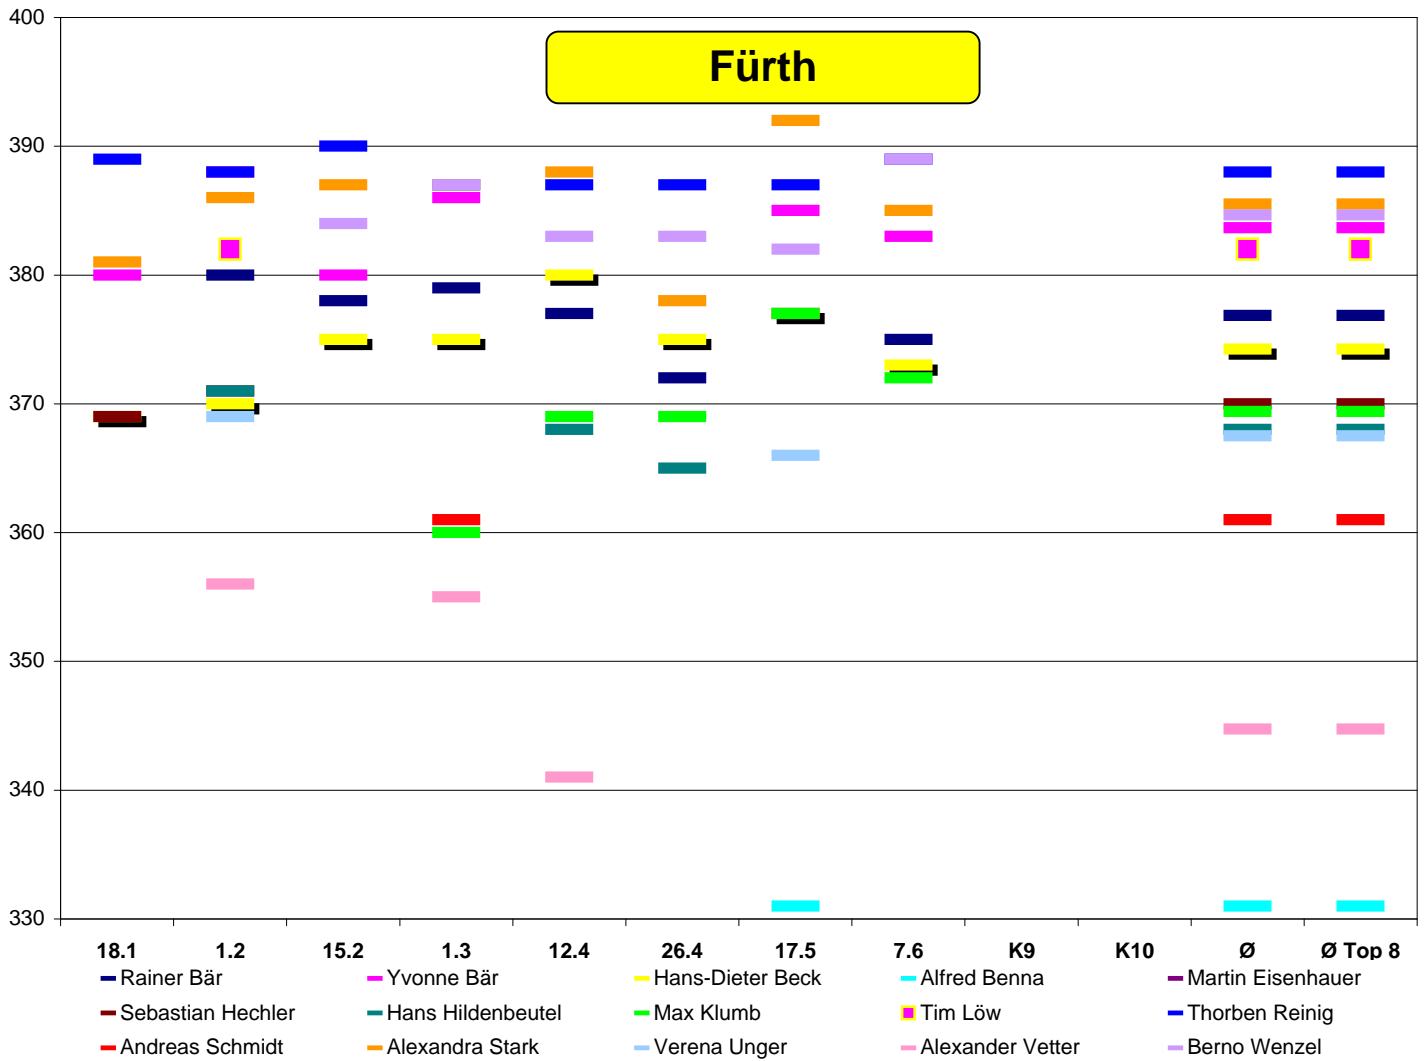

Frühjahrsrunde 2013

	18.1	1.2	15.2	1.3	12.4	26.4	17.5	7.6	K9	K10	Ø	Ø Top 8	
Andreas Bär							350	302			326	326	
Rainer Bär		380	378	379	377	372	377	375			377	377	G
Yvonne Bär	380	388	380	386			385	383			384	384	G
Hans-Dieter Beck	369	370	375	375	380	375	377	373			374	374	G
Alfred Benna							331				331	331	P
Martin Eisenhauer		306									306	306	P
Sebastian Hechler	369	371									370	370	G
Stefan Hiemer		366		365							366	366	G
Hans Hildenbeutel		371			368	365					368	368	G
Max Klumb				360	369	369	377	372			369	369	G
Tim Löw		382									382	382	G
Tanja Marquardt								372			372	372	G
Thorben Reinig	389	388	390	387	387	387	387	389			388	388	G
Andreas Schmidt				361							361	361	P
Alexandra Stark	381	386	387	387	388	378	392	385			386	386	G
Verena Unger		369					366				368	368	G
Alexander Vetter		356		355	341		327				345	345	P
Berno Wenzel			384	387	383	383	382	389			385	385	G
Jürgen Wolf		367		373							370	370	G
Mannschaft (Top 5)	1.888	1.924	1.919	1.926	1.915	1.895	1.923	1.921			1.914	1.914