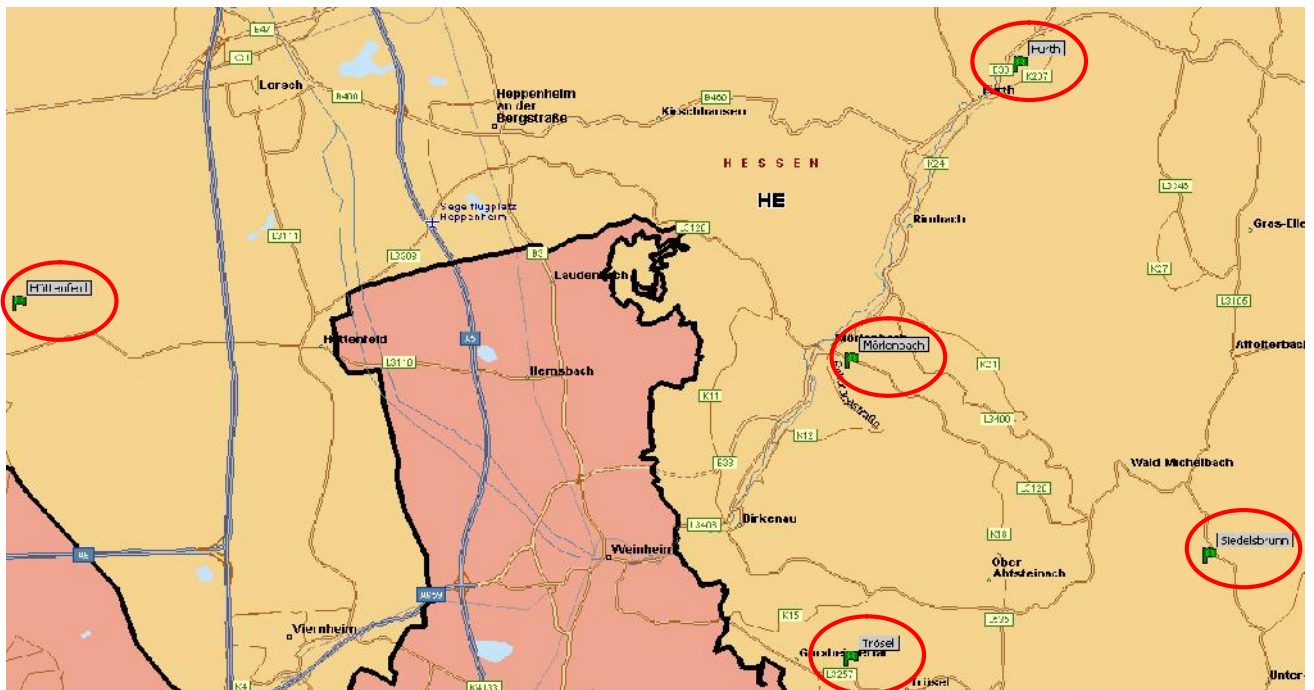

Frühjahrsrunde 2013

Stand 21.06.13

Inhalt:

- r Termine
- r Tabelle Mannschaften
- r Tabelle Einzelergebnisse
- r Leistungsverlauf einzel je Verein
- r Ergebnisse der Frühjahrsrunde seit 2002