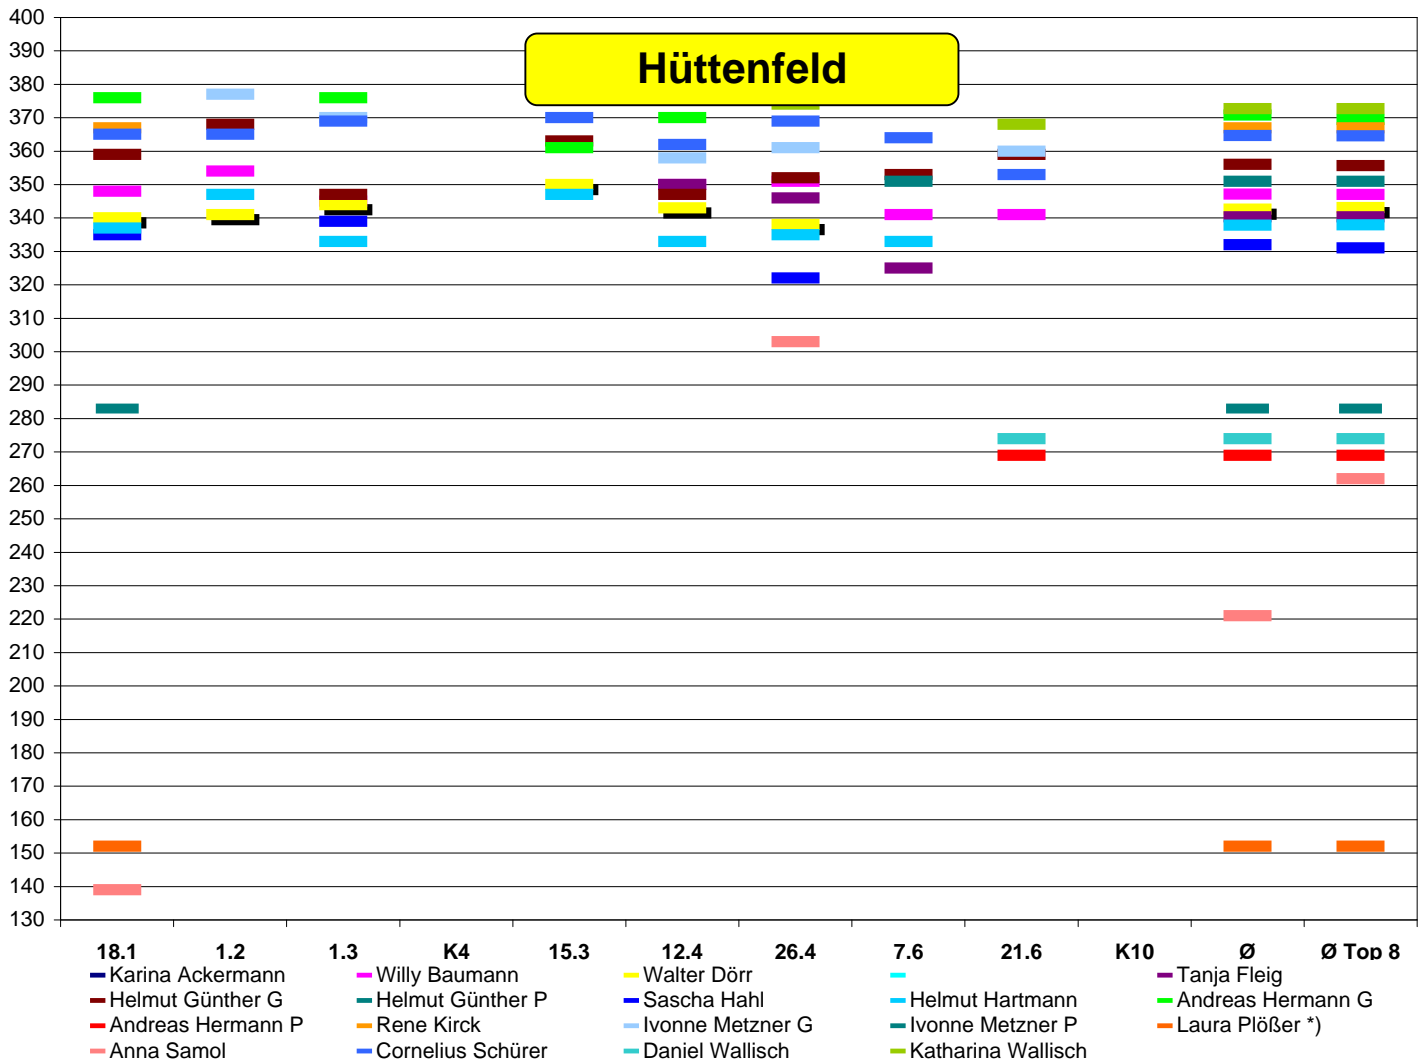

Frühjahrsrunde 2013

	18.1	1.2	1.3	K4	15.3	12.4	26.4	7.6	21.6	K10	Ø	Ø Top 8		
Karina Ackermann							376							
Willy Baumann	348	354	345			350	351	341	341		347	347	P	
Walter Dörr	340	341	344		350	343	338				343	343	P	
Tanja Fleig						350	346	325			340	340	P	
Helmut Günther G	359	368	347		363	347	352	353	359		356	356	G	
Helmut Günther P								351			351	351	P	
Sascha Hahl	335		339				322				332	331	P	
Helmut Hartmann	337	347	333		347	333	335	333			338	338	P	
Andreas Hermann G	376		376		361	370					371	369	G	
Andreas Hermann P									269		269	269	P	
Rene Kirck	367										367	367	G	
Ivonne Metzner G		377	370		381	358	361		360				G	
Ivonne Metzner P	283										283	283	P	
Laura Plößler *)	152										152	152	G	
Anna Samol	139						303				221	262	G	
Cornelius Schürer	365	365	369		370	362	369	364	353		365	365	G	
Daniel Wallisch									274		274	274	P	
Katharina Wallisch							374	376	368		373	373	G	
Walter Ziegler	363	363	359			359	360	354	352		359	358	G	
*) 20 Schuss														
Mannschaft (Top 5)	1.830	1.827	1.821		1.825	1.799	1.840	1.798	1.792		1.817	1.817