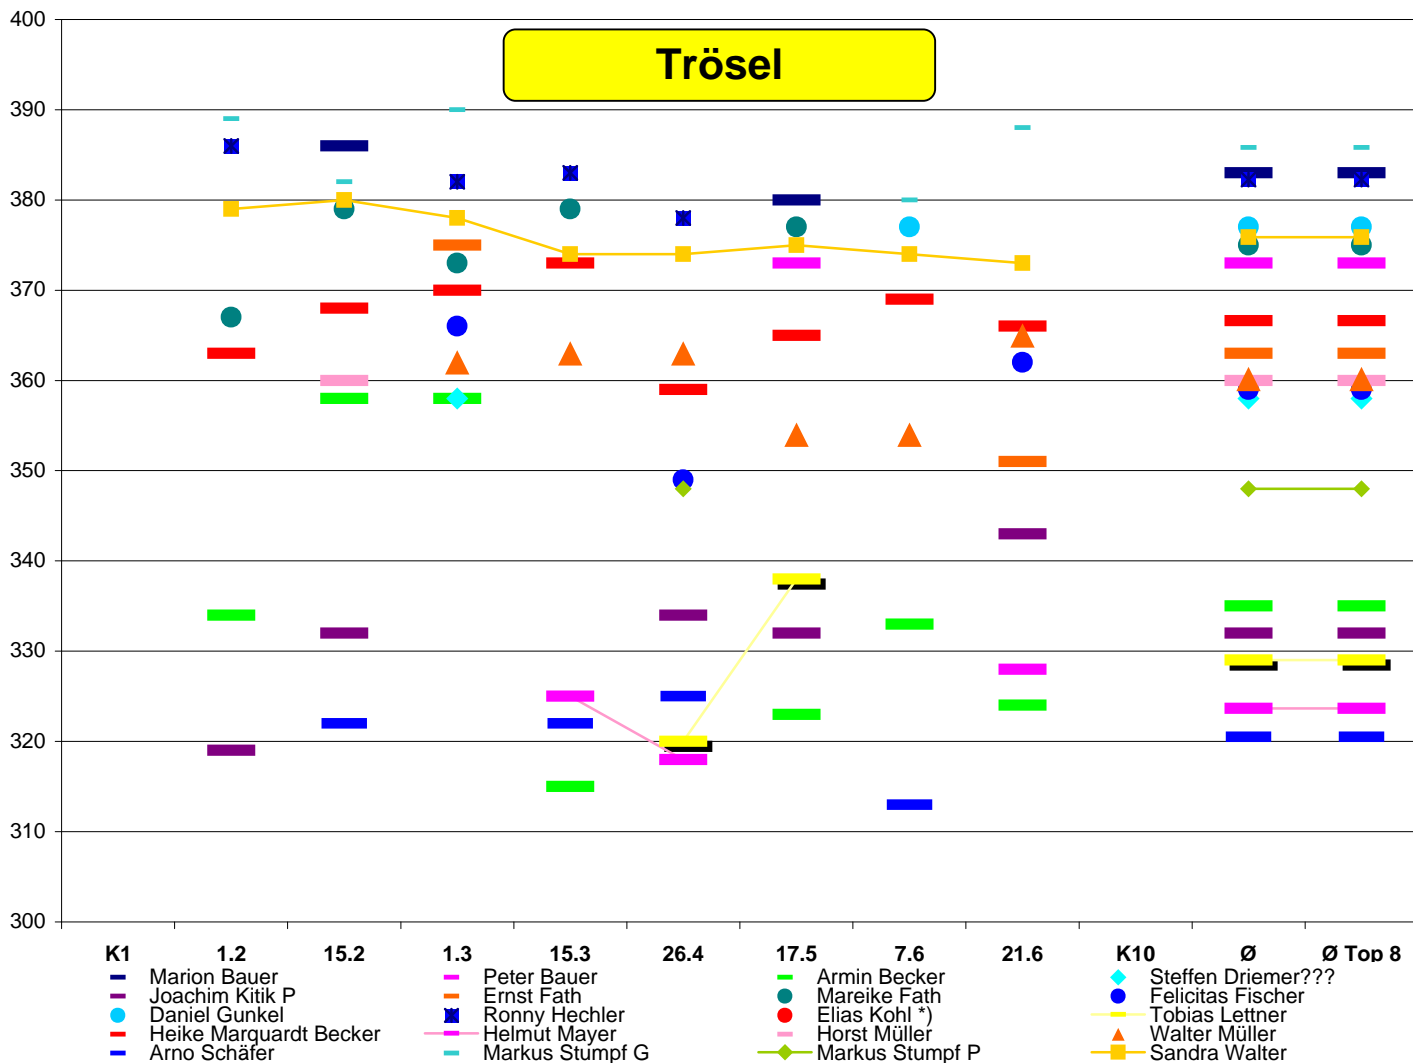

Frühjahrsrunde 2013

	K1	1.2	15.2	1.3	15.3	26.4	17.5	7.6	21.6	K10	Ø	Ø Top 8
Marion Bauer			386				380				383	383
Peter Bauer							373				373	373
Armin Becker		334	358	358	315		323	333	324		335	335 P
Steffen Driemer???				358							358	358 P
Joachim Kitik P		319	332			334	332		343		332	332 P
Joachim Kitik G								277			277	277 G
Ernst Fath				375					351		363	363 G
Mareike Fath		367	379	373	379		377				375	375 G
Felicitas Fischer				366		349			362		359	359 G
Daniel Gunkel								377			377	377 G
Ronny Hechler		386		382	383	378					382	382 G
Elias Kohl *)						146					146	146 G
Tobias Lettner						320	338				329	329 G
Heike Marquardt Becker		363	368	370	373	359	365	369	366		367	367 G
Helmut Mayer					325	318			328		324	324 G
Horst Müller			360								360	360 G
Walter Müller				362	363	363	354	354	365		360	360 G
Sabrina Raffel								355			355	355 G
Arno Schäfer			322		322	325		313			321	321 P
Markus Stumpf G		389	382	390				380	388		386	386 G
Markus Stumpf P						348					348	348 P
Sandra Walter		379	380	378	374	374	375	374	373		376	376 G
Irene Wegener					382						382	382 G
Heinz Jung				296					280		288	288 P

*) 20 Schuss