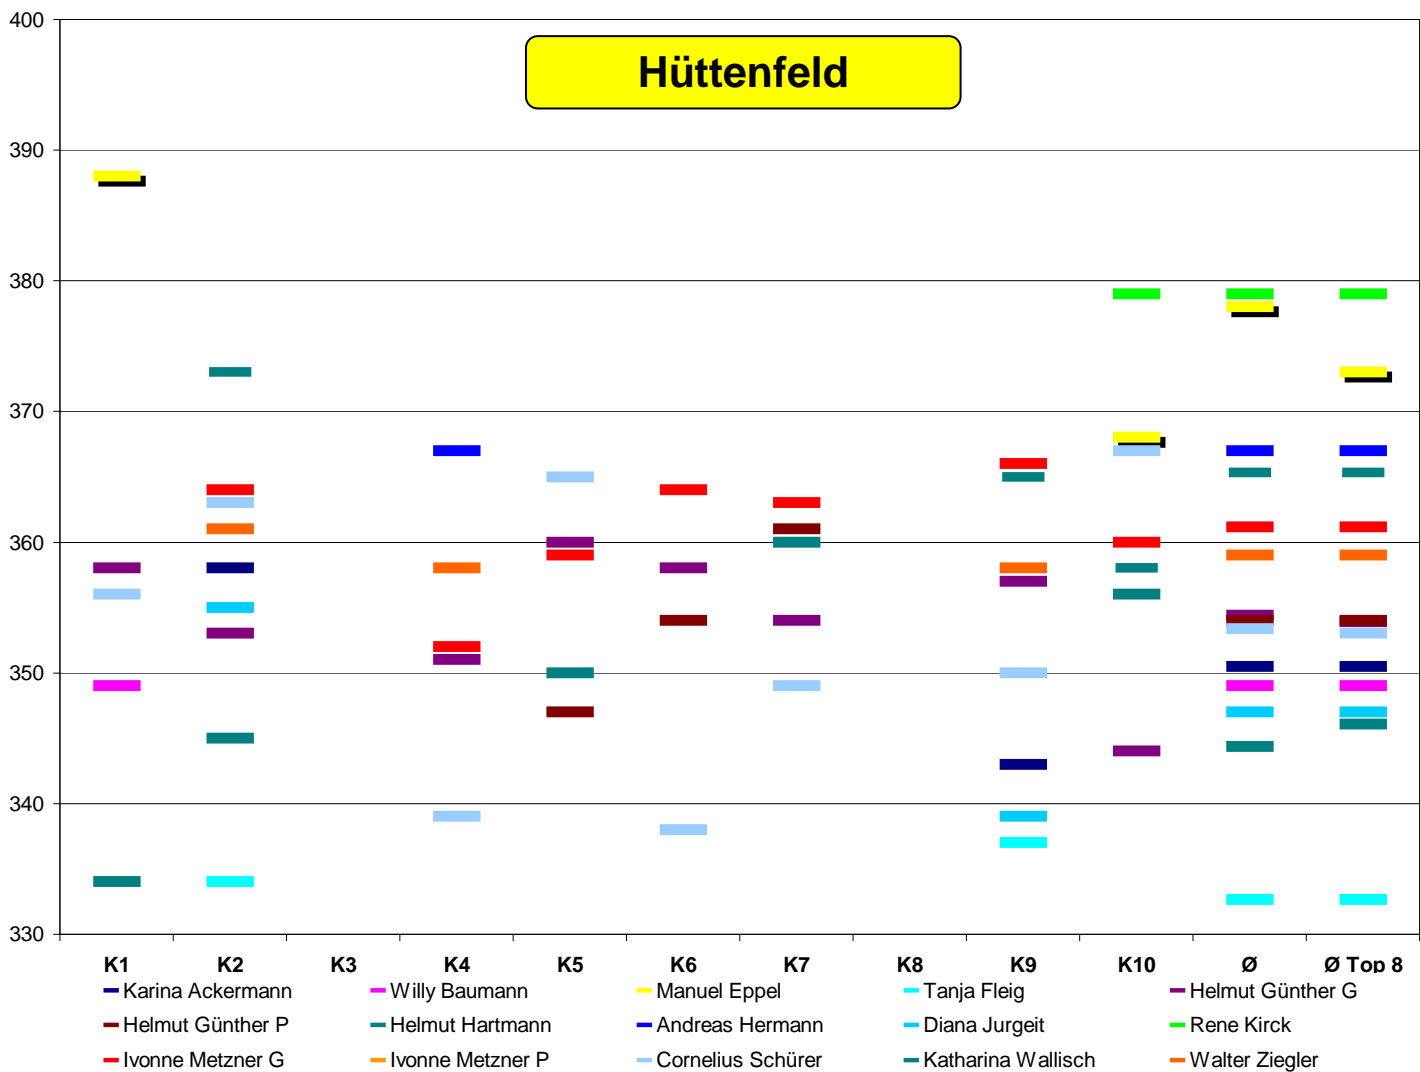

Frühjahrsrunde 2012

	K1	K2	K3	K4	K5	K6	K7	K8	K9	K10	Ø	Ø Top 8	
Karina Ackermann		358	-						343		351	351	G
Willy Baumann	349		-								349	349	P
Manuel Eppel	388		-							368	378	373	G
Tanja Fleig		334	-						337	327	333	333	G
Helmut Günther G	358	353	-	351	360	358	354		357	344	354	354	G
Helmut Günther P			-		347	354	361				354	354	P
Helmut Hartmann	334	345	-		350	321	360			356	344	346	P
Andreas Hermann			-	367							367	367	G
Diana Jurgeit		355	-						339		347	347	G
Rene Kirck			-							379	379	379	G
Ivonne Metzner G		364	-	352	359	364	363		366	360	361	361	G
Ivonne Metzner P			-				326				326	326	P
Cornelius Schürer	356	363	-	339	365	338	349		350	367	353	353	G
Katharina Wallisch		373	-						365	358	365	365	G
Walter Ziegler		361	-	358					358		359	359	G
Mannschaft:	1.785	1.819		1.767	1.781	1.735	1.787		1.796	1.832	1.788	1.788