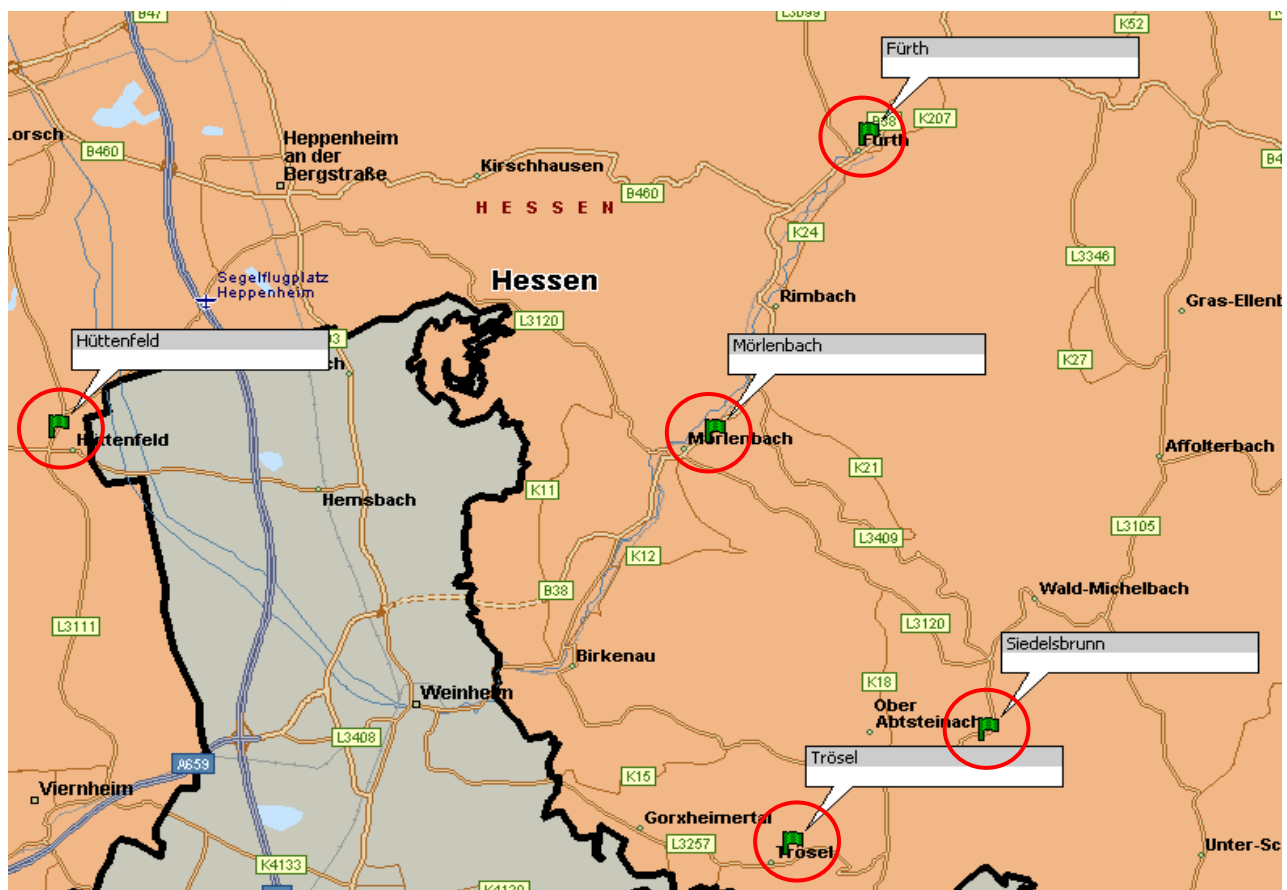

Frühjahrsrunde 2012

Stand 22.06.12 Endergebnis

Inhalt:

- ☐ Termine
- ☐ Tabelle Mannschaften
- ☐ Tabelle Einzelergebnisse
- ☐ Leistungsverlauf einzel je Verein
- ☐ Ergebnisse der Frühjahrsrunde seit 2002