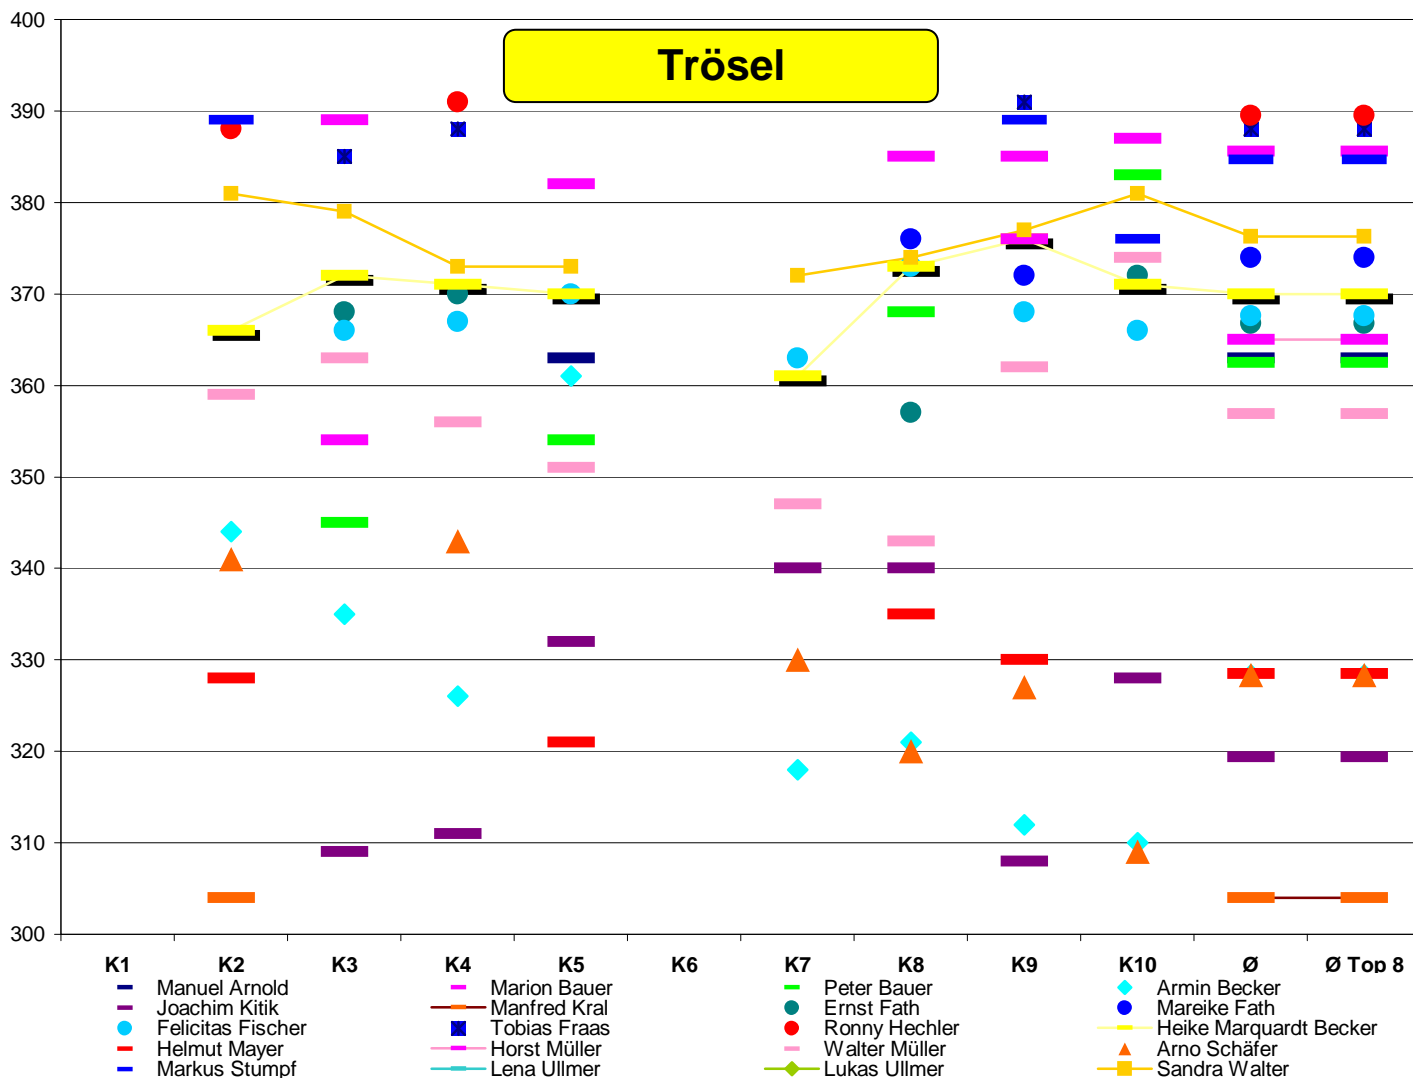

Frühjahrsrunde 2012

	K1	K2	K3	K4	K5	K6	K7	K8	K9	K10	Ø	Ø Top 8	
Manuel Arnold					363						363	363	G
Marion Bauer			389		382			385	385	387	386	386	P
Peter Bauer			345		354			368		383	363	363	P
Armin Becker		344	335	326	361		318	321	312	310	328	328	P
Joachim Kitik		287	309	311	332		340	340	308	328	319	319	P
Manfred Kral		304									304	304	P
Ernst Fath			368	370				357		372	367	367	G
Mareike Fath								376	372		374	374	G
Felicitas Fischer			366	367	370		363	373	368	366	368	368	G
Tobias Fraas			385	388					391		388	388	G
Ronny Hechler		388		391							390	390	G
Heike Marquardt Becker		366	372	371	370		361	373	376	371	370	370	G
Helmut Mayer		328			321			335	330		329	329	P
Horst Müller			354						376		365	365	G
Walter Müller		359	363	356	351		347	343	362	374	357	357	G
Arno Schäfer		341		343			330	320	327	309	328	328	P
Markus Stumpf		389							389	376	385	385	G
Lena Ullmer			113								113	113	P
Lukas Ullmer			113								113	113	P
Sandra Walter		381	379	373	373		372	374	377	381	376	376	G
Mannschaft:		1.883	1.893	1.893	1.858		1.783	1.881	1.918	1.901	1.876	1.876