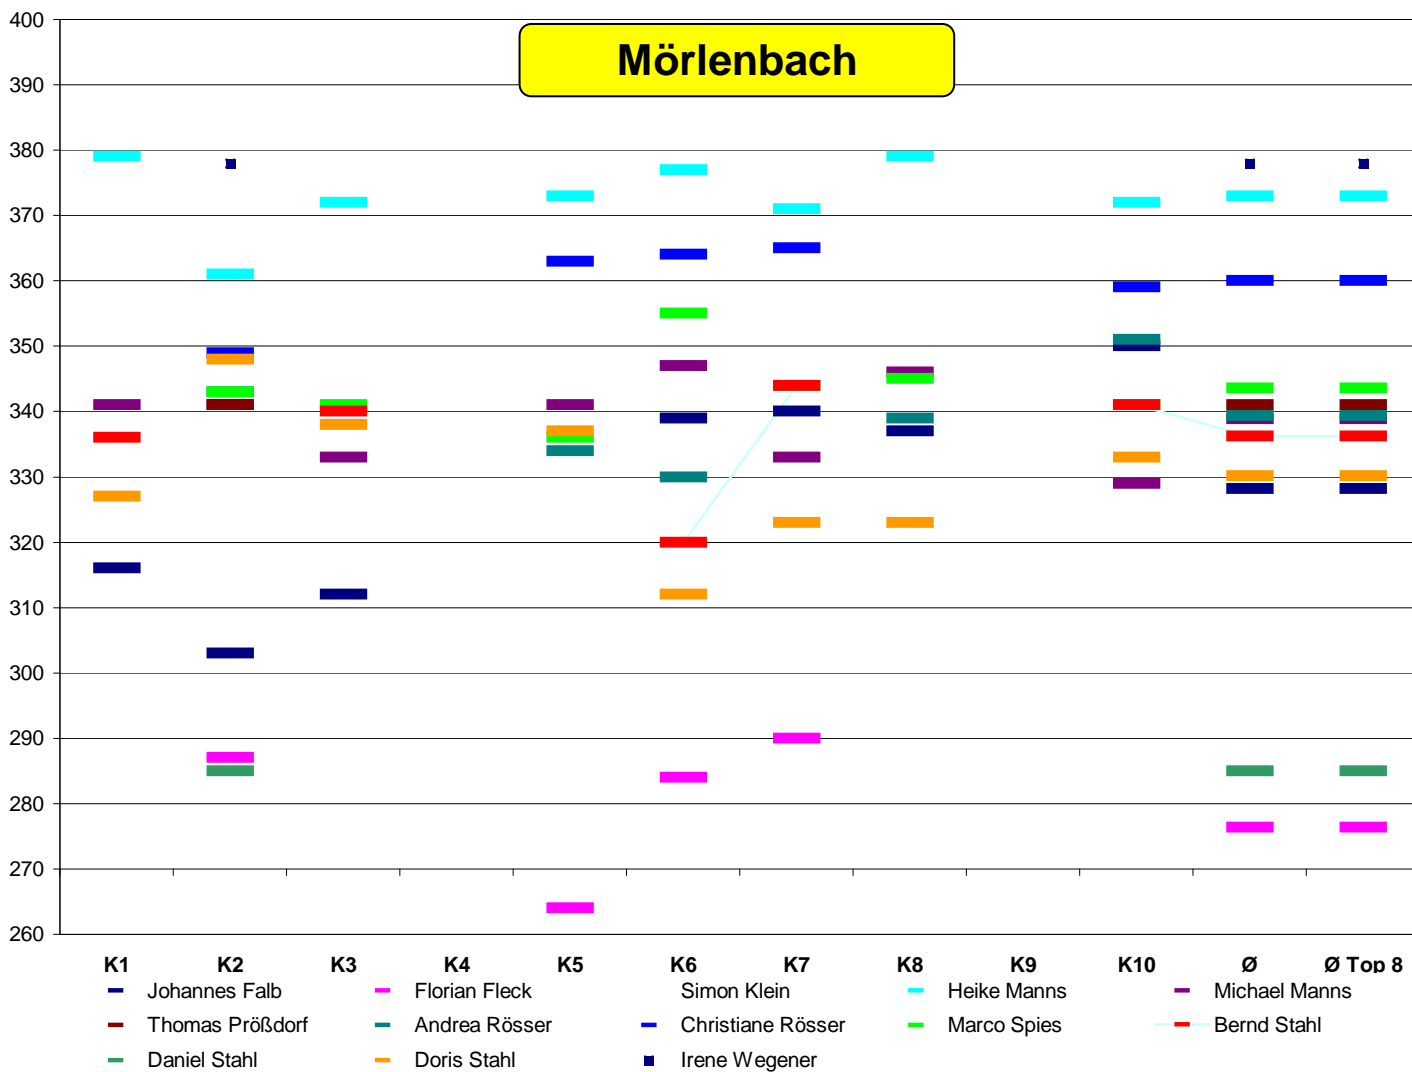

Frühjahrsrunde 2012

	K1	K2	K3	K4	K5	K6	K7	K8	K9	K10	Ø	Ø Top 8	
Johannes Falb	316	303	312			339	340	337		350	328	328	G
Florian Fleck	257	287			264	284	290				276	276	G
Simon Klein							255				255	255	G
Heike Manns	379	361	372		373	377	371	379		372	373	373	G
Michael Manns	341	341	333		341	347	333	346		329	339	339	P
Thomas Prößdorf		341									341	341	P
Andrea Rösser		343			334	330		339		351	339	339	G
Christiane Rösser		349			363	364	365			359	360	360	G
Marco Spies		343	341		336	355	344	345		341	344	344	G
Bernd Stahl	336		340			320	344			341	336	336	P
Daniel Stahl		285									285	285	P
Doris Stahl	327	348	338		337	312	323	323		333	330	330	G
Irene Wegener		378									378	378	G
Mannschaft:	1.699	1.779	1.724		1.750	1.782	1.764	1.746		1.773	1.752	1.752