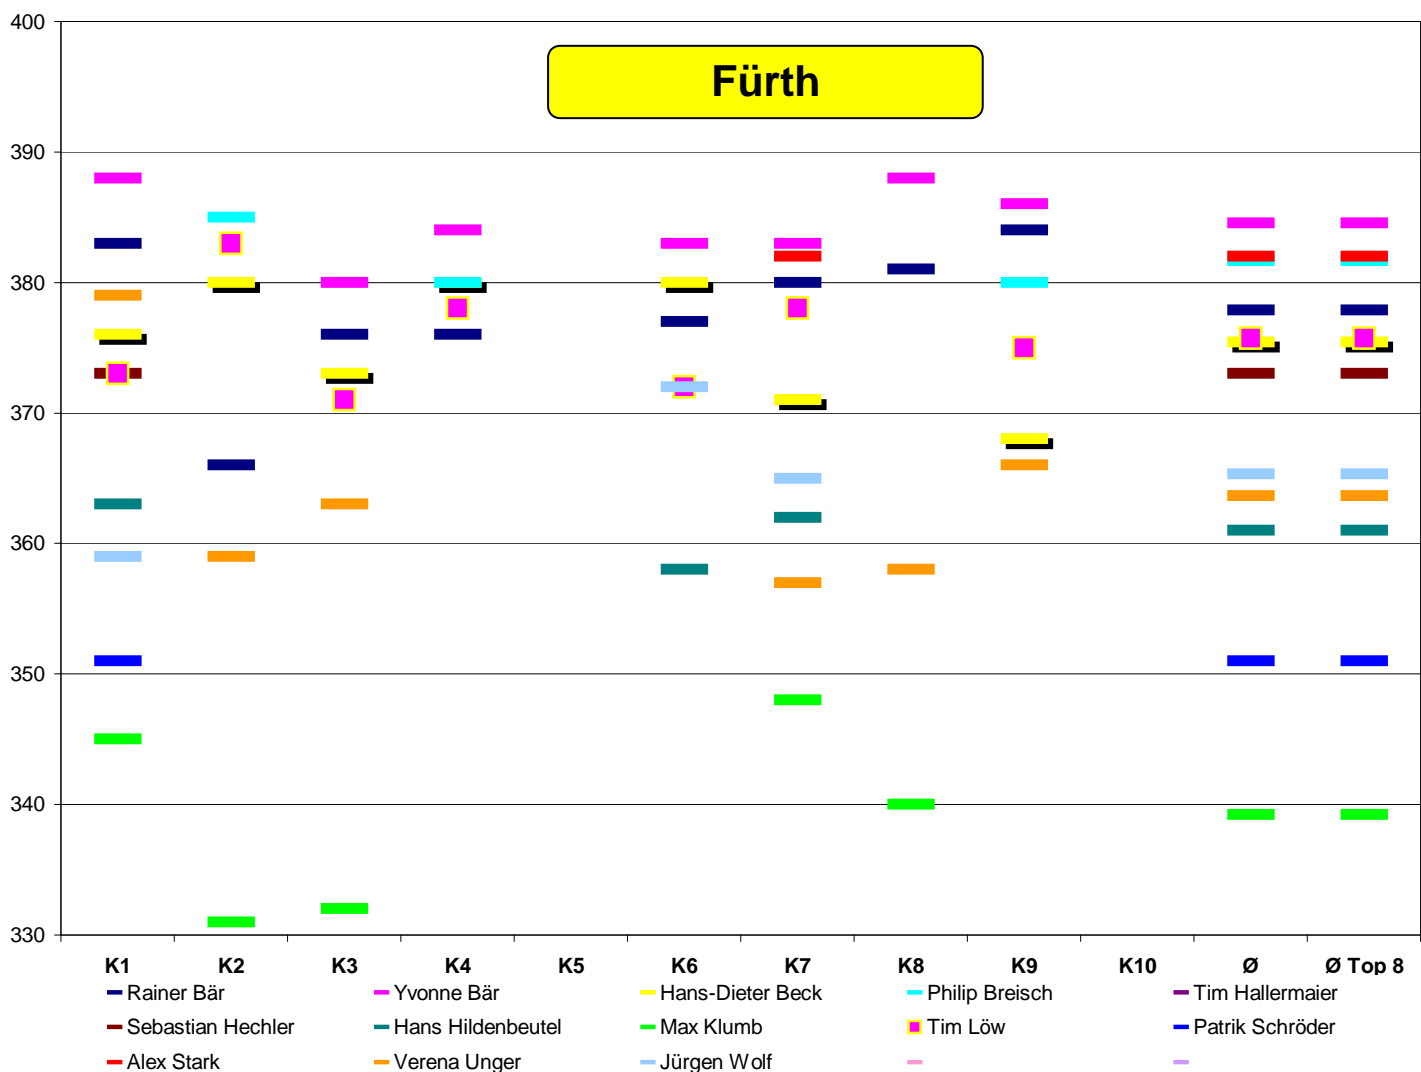

Frühjahrsrunde 2012

	K1	K2	K3	K4	K5	K6	K7	K8	K9	K10	Ø	Ø Top 8	
Andreas Bär	339		340			334		317			333	333	G
Rainer Bär	383	366	376	376		377	380	381	384		378	378	G
Yvonne Bär	388		380	384		383	383	388	386		385	385	G
Hans-Dieter Beck	376	380	373	380		380	371		368		375	375	G
Philip Breisch		385		380					380		382	382	G
Tim Hallermaier	245										245	245	G
Sebastian Hechler	373										373	373	G
Stefan Hiemer	363					368	371				367	367	G
Hans Hildenbeutel	363					358	362				361	361	G
Max Klumb	345	331	332				348	340			339	339	G
Tim Löw	373	383	371	378		372	378		375		376	376	G
Thorben Reinig	389	377		376		374	385	382	382		381	381	G
Patrick Schröder	351										351	351	P
Alex Stark							382				382	382	G
Verena Unger	379	359	363				357	358	366		364	364	G
Jürgen Wolf	359					372	365				365	365	G
Mannschaft:	1.915	1.891	1.863	1.898		1.886	1.908	1.849	1.907		1.890	1.890