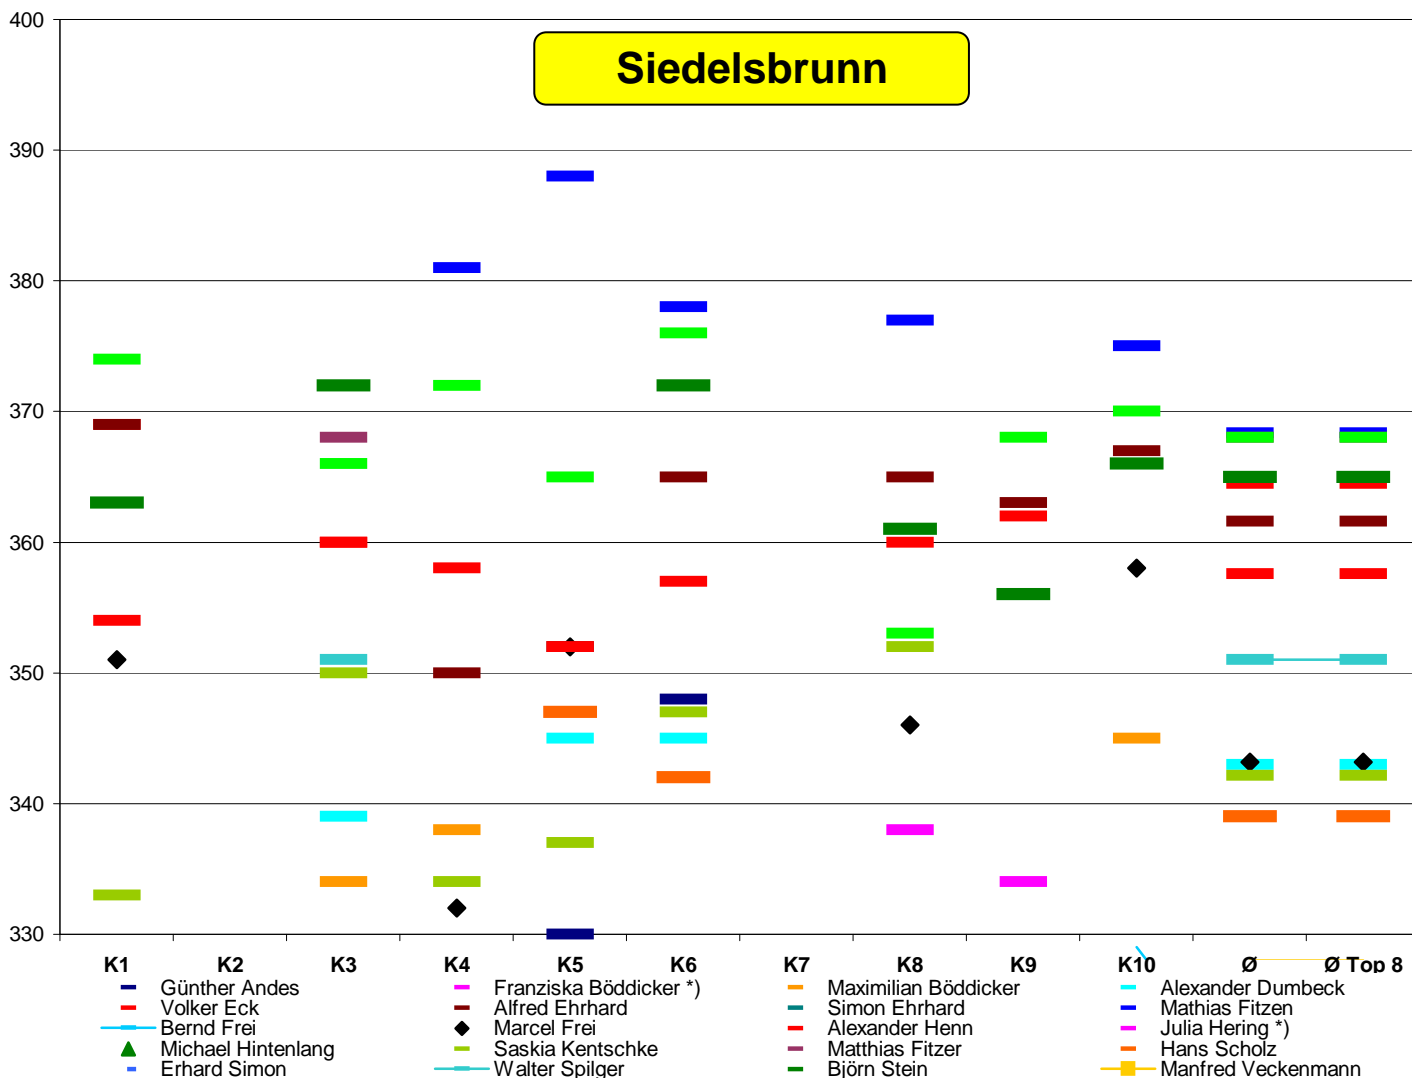

Frühjahrsrunde 2012

	K1	K2	K3	K4	K5	K6	K7	K8	K9	K10	Ø	Ø Top 8	
Günther Andes			300	329	330	348		305			322	322	G
Franziska Böddicker *)			164	158	160			329	334	180	221	221	G
Maximilian Böddicker			334	338					302	345	330	330	G
Alexander Dumbeck			339		345	345					343	343	G
Volker Eck	369		360								365	365	G
Alfred Ehrhard	369			350	352	365		365	363	367	362	362	P
Simon Ehrhard	305					317		329	298		312	312	G
Mathias Fitzen			311	381	388	378		377		375	368	368	G
Bernd Frei			311		304	327				329	318	318	G
Marcel Frei	351		320	332	352			346		358	343	343	G
Alexander Henn	354		360	358	352	357		360	362		358	358	P
Julia Hering *)			168		144			338			217	217	G
Michael Hintenlang					306	321					314	314	P
Saskia Kentschke	333		350	334	337	347		352			342	342	P
Matthias Fitzer			368								368	368	G
Hans Scholz					347	342		328			339	339	P
Erhard Simon			283		305						294	294	G
Walter Spilger			351								351	351	G
Björn Stein	363		372			372		361	356	366	365	365	G
Manfred Veckenmann				328							328	328	P
Markus Wenisch	374		366	372	365	376		353	368	370	368	368	G
*) z. T. von 200													
Mannschaft:	1.829		1.826	1.799	1.809	1.848		1.816	1.783	1.836	1.818	1.818